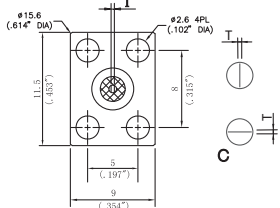

## ■ 外形尺寸

型号	WDSFT11-F01	WDSFT14-F01
∅D	0.64mm/0.025"	1.27mm/0.050"
L	4mm/0.158"	1.27mm/0.050"
T	0.2mm/0.008"	0.15mm/0.006"

型号	WDSFT11-F02	WDSFT14-F02
∅D	0.64mm/0.025"	1.27mm/0.050"
L	4mm/0.158"	1.27mm/0.050"
T	0.2mm/0.008"	0.15mm/0.006"

型号	WDSFT11-F03	WDSFT11-F03C
∅D	0.64mm/0.025"	0.64mm/0.025"
L	4mm/0.158"	4mm/0.158"
T	0.2mm/0.008"	0.2mm/0.008"

型号	WDSFT14-F03	WDSFT14-F03C
∅D	1.27mm/0.025"	1.27mm/0.050"
L	1.27mm/0.050"	1.27mm/0.050"
T	0.15mm/0.006"	0.15mm/0.006"

型号	WDSFT14-F07	WDSFT14-F07C
∅D	1.27mm/0.050"	1.27mm/0.050"
L	1.27mm/0.050"	1.27mm/0.050"
T	0.15mm/0.006"	0.15mm/0.006"

型号	WDSFT11-F13	WDSFT11-F13C
∅D	0.64mm/0.025"	0.64mm/0.025"
L	4mm/0.158"	4mm/0.158"
T	0.2mm/0.008"	0.2mm/0.008"

型号	WDSFT14-F13	WDSFT14-F13C
∅D	1.27mm/0.050"	1.27mm/0.050"
L	1.27mm/0.050"	1.27mm/0.050"
T	0.15mm/0.006"	0.15mm/0.006"