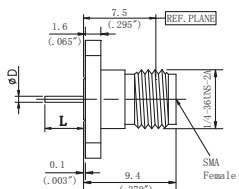

## ■ 外形尺寸

型号	WDSFT11-F01	WDSFT14-F01
∅D	0.64mm/0.025"	1.27mm/0.050"
L	4mm/0.158"	1.27mm/0.050"
T	0.2mm/0.008"	0.15mm/0.006"

型号	WDSFT11-F02	WDSFT14-F02
∅D	0.64mm/0.025"	1.27mm/0.050"
L	4mm/0.158"	1.27mm/0.050"
T	0.2mm/0.008"	0.15mm/0.006"

型号	WDSFT11-F03	WDSFT11-F03C
∅D	0.64mm/0.025"	0.64mm/0.025"
L	4mm/0.158"	4mm/0.158"
T	0.2mm/0.008"	0.2mm/0.008"

型号	WDSFT14-F03	WDSFT14-F03C
∅D	1.27mm/0.025"	1.27mm/0.050"
L	1.27mm/0.050"	1.27mm/0.050"
T	0.15mm/0.006"	0.15mm/0.006"

型号	WDSFT14-F07	WDSFT14-F07C
∅D	1.27mm/0.050"	1.27mm/0.050"
L	1.27mm/0.050"	1.27mm/0.050"
T	0.15mm/0.006"	0.15mm/0.006"

型号	WDSFT11-F13	WDSFT11-F13C
∅D	0.64mm/0.025"	0.64mm/0.025"
L	4mm/0.158"	4mm/0.158"
T	0.2mm/0.008"	0.2mm/0.008"

型号	WDSFT14-F13	WDSFT14-F13C
∅D	1.27mm/0.050"	1.27mm/0.050"
L	1.27mm/0.050"	1.27mm/0.050"
T	0.15mm/0.006"	0.15mm/0.006"