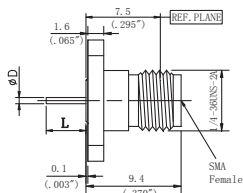

## ■ 外形尺寸

型号	WDSFT11-F01	WDSFT14-F01
∅D	0.64mm/0.025"	1.27mm/0.050"
L	4mm/0.158"	1.27mm/0.050"
T	0.2mm/0.008"	0.15mm/0.006"

型号	WDSFT11-F02	WDSFT14-F02
∅D	0.64mm/0.025"	1.27mm/0.050"
L	4mm/0.158"	1.27mm/0.050"
T	0.2mm/0.008"	0.15mm/0.006"

型号	WDSFT11-F03	WDSFT11-F03C
∅D	0.64mm/0.025"	0.64mm/0.025"
L	4mm/0.158"	4mm/0.158"
T	0.2mm/0.008"	0.2mm/0.008"

型号	WDSFT14-F03	WDSFT14-F03C
∅D	1.27mm/0.025"	1.27mm/0.050"
L	1.27mm/0.050"	1.27mm/0.050"
T	0.15mm/0.006"	0.15mm/0.006"

型号	WDSFT14-F07	WDSFT14-F07C
∅D	1.27mm/0.050"	1.27mm/0.050"
L	1.27mm/0.050"	1.27mm/0.050"
T	0.15mm/0.006"	0.15mm/0.006"

型号	WDSFT11-F13	WDSFT11-F13C
∅D	0.64mm/0.025"	0.64mm/0.025"
L	4mm/0.158"	4mm/0.158"
T	0.2mm/0.008"	0.2mm/0.008"

型号	WDSFT14-F13	WDSFT14-F13C
∅D	1.27mm/0.050"	1.27mm/0.050"
L	1.27mm/0.050"	1.27mm/0.050"
T	0.15mm/0.006"	0.15mm/0.006"