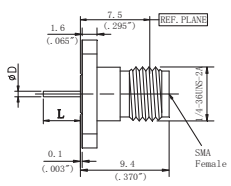

## ■ 外形尺寸

型号	WDSFT11-F01	WDSFT14-F01
∅D	0.64mm/0.025"	1.27mm/0.050"
L	4mm/0.158"	1.27mm/0.050"
T	0.2mm/0.008"	0.15mm/0.006"

型号	WDSFT11-F02	WDSFT14-F02
∅D	0.64mm/0.025"	1.27mm/0.050"
L	4mm/0.158"	1.27mm/0.050"
T	0.2mm/0.008"	0.15mm/0.006"

型号	WDSFT11-F03	WDSFT11-F03C
∅D	0.64mm/0.025"	0.64mm/0.025"
L	4mm/0.158"	4mm/0.158"
T	0.2mm/0.008"	0.2mm/0.008"

型号	WDSFT14-F03	WDSFT14-F03C
∅D	1.27mm/0.025"	1.27mm/0.050"
L	1.27mm/0.050"	1.27mm/0.050"
T	0.15mm/0.006"	0.15mm/0.006"

型号	WDSFT14-F07	WDSFT14-F07C
∅D	1.27mm/0.050"	1.27mm/0.050"
L	1.27mm/0.050"	1.27mm/0.050"
T	0.15mm/0.006"	0.15mm/0.006"

型号	WDSFT11-F13	WDSFT11-F13C
∅D	0.64mm/0.025"	0.64mm/0.025"
L	4mm/0.158"	4mm/0.158"
T	0.2mm/0.008"	0.2mm/0.008"

型号	WDSFT14-F13	WDSFT14-F13C
∅D	1.27mm/0.050"	1.27mm/0.050"
L	1.27mm/0.050"	1.27mm/0.050"
T	0.15mm/0.006"	0.15mm/0.006"