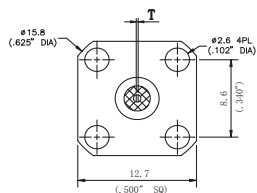

## ■ 外形尺寸

型号	WDSFT11-F01	WDSFT14-F01
∅D	0.64mm/0.025"	1.27mm/0.050"
L	4mm/0.158"	1.27mm/0.050"
T	0.2mm/0.008"	0.15mm/0.006"

型号	WDSFT11-F02	WDSFT14-F02
∅D	0.64mm/0.025"	1.27mm/0.050"
L	4mm/0.158"	1.27mm/0.050"
T	0.2mm/0.008"	0.15mm/0.006"

型号	WDSFT11-F03	WDSFT11-F03C
∅D	0.64mm/0.025"	0.64mm/0.025"
L	4mm/0.158"	4mm/0.158"
T	0.2mm/0.008"	0.2mm/0.008"

型号	WDSFT14-F03	WDSFT14-F03C
∅D	1.27mm/0.025"	1.27mm/0.050"
L	1.27mm/0.050"	1.27mm/0.050"
T	0.15mm/0.006"	0.15mm/0.006"

型号	WDSFT14-F07	WDSFT14-F07C
∅D	1.27mm/0.050"	1.27mm/0.050"
L	1.27mm/0.050"	1.27mm/0.050"
T	0.15mm/0.006"	0.15mm/0.006"

型号	WDSFT11-F13	WDSFT11-F13C
∅D	0.64mm/0.025"	0.64mm/0.025"
L	4mm/0.158"	4mm/0.158"
T	0.2mm/0.008"	0.2mm/0.008"

型号	WDSFT14-F13	WDSFT14-F13C
∅D	1.27mm/0.050"	1.27mm/0.050"
L	1.27mm/0.050"	1.27mm/0.050"
T	0.15mm/0.006"	0.15mm/0.006"