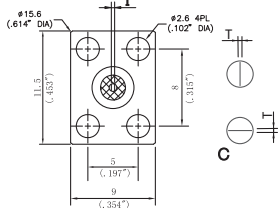

## ■ 外形尺寸

型号	WDSFT11-F01	WDSFT14-F01
∅D	0.64mm/0.025"	1.27mm/0.050"
L	4mm/0.158"	1.27mm/0.050"
T	0.2mm/0.008"	0.15mm/0.006"

型号	WDSFT11-F02	WDSFT14-F02
∅D	0.64mm/0.025"	1.27mm/0.050"
L	4mm/0.158"	1.27mm/0.050"
T	0.2mm/0.008"	0.15mm/0.006"

型号	WDSFT11-F03	WDSFT11-F03C
∅D	0.64mm/0.025"	0.64mm/0.025"
L	4mm/0.158"	4mm/0.158"
T	0.2mm/0.008"	0.2mm/0.008"

型号	WDSFT14-F03	WDSFT14-F03C
∅D	1.27mm/0.025"	1.27mm/0.050"
L	1.27mm/0.050"	1.27mm/0.050"
T	0.15mm/0.006"	0.15mm/0.006"

型号	WDSFT14-F07	WDSFT14-F07C
∅D	1.27mm/0.050"	1.27mm/0.050"
L	1.27mm/0.050"	1.27mm/0.050"
T	0.15mm/0.006"	0.15mm/0.006"

型号	WDSFT11-F13	WDSFT11-F13C
∅D	0.64mm/0.025"	0.64mm/0.025"
L	4mm/0.158"	4mm/0.158"
T	0.2mm/0.008"	0.2mm/0.008"

型号	WDSFT14-F13	WDSFT14-F13C
∅D	1.27mm/0.050"	1.27mm/0.050"
L	1.27mm/0.050"	1.27mm/0.050"
T	0.15mm/0.006"	0.15mm/0.006"