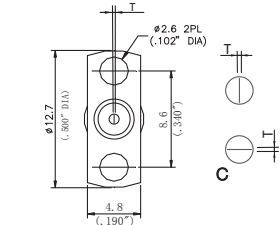

## ■ 外形尺寸

型号	WDSFT11-F01	WDSFT14-F01
∅D	0.64mm/0.025"	1.27mm/0.050"
L	4mm/0.158"	1.27mm/0.050"
T	0.2mm/0.008"	0.15mm/0.006"

型号	WDSFT11-F02	WDSFT14-F02
∅D	0.64mm/0.025"	1.27mm/0.050"
L	4mm/0.158"	1.27mm/0.050"
T	0.2mm/0.008"	0.15mm/0.006"

型号	WDSFT11-F03	WDSFT11-F03C
∅D	0.64mm/0.025"	0.64mm/0.025"
L	4mm/0.158"	4mm/0.158"
T	0.2mm/0.008"	0.2mm/0.008"

型号	WDSFT14-F03	WDSFT14-F03C
∅D	1.27mm/0.025"	1.27mm/0.050"
L	1.27mm/0.050"	1.27mm/0.050"
T	0.15mm/0.006"	0.15mm/0.006"

型号	WDSFT14-F07	WDSFT14-F07C
∅D	1.27mm/0.050"	1.27mm/0.050"
L	1.27mm/0.050"	1.27mm/0.050"
T	0.15mm/0.006"	0.15mm/0.006"

型号	WDSFT11-F13	WDSFT11-F13C
∅D	0.64mm/0.025"	0.64mm/0.025"
L	4mm/0.158"	4mm/0.158"
T	0.2mm/0.008"	0.2mm/0.008"

型号	WDSFT14-F13	WDSFT14-F13C
∅D	1.27mm/0.050"	1.27mm/0.050"
L	1.27mm/0.050"	1.27mm/0.050"
T	0.15mm/0.006"	0.15mm/0.006"