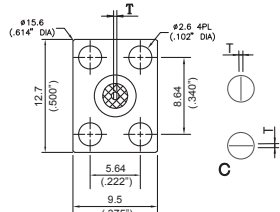

## ■ 外形尺寸

型号	WDSFT11-F01	WDSFT14-F01
∅D	0.64mm/0.025"	1.27mm/0.050"
L	4mm/0.158"	1.27mm/0.050"
T	0.2mm/0.008"	0.15mm/0.006"

型号	WDSFT11-F02	WDSFT14-F02
∅D	0.64mm/0.025"	1.27mm/0.050"
L	4mm/0.158"	1.27mm/0.050"
T	0.2mm/0.008"	0.15mm/0.006"

型号	WDSFT11-F03	WDSFT11-F03C
∅D	0.64mm/0.025"	0.64mm/0.025"
L	4mm/0.158"	4mm/0.158"
T	0.2mm/0.008"	0.2mm/0.008"

型号	WDSFT14-F03	WDSFT14-F03C
∅D	1.27mm/0.025"	1.27mm/0.050"
L	1.27mm/0.050"	1.27mm/0.050"
T	0.15mm/0.006"	0.15mm/0.006"

型号	WDSFT14-F07	WDSFT14-F07C
∅D	1.27mm/0.050"	1.27mm/0.050"
L	1.27mm/0.050"	1.27mm/0.050"
T	0.15mm/0.006"	0.15mm/0.006"

型号	WDSFT11-F13	WDSFT11-F13C
∅D	0.64mm/0.025"	0.64mm/0.025"
L	4mm/0.158"	4mm/0.158"
T	0.2mm/0.008"	0.2mm/0.008"

型号	WDSFT14-F13	WDSFT14-F13C
∅D	1.27mm/0.050"	1.27mm/0.050"
L	1.27mm/0.050"	1.27mm/0.050"
T	0.15mm/0.006"	0.15mm/0.006"