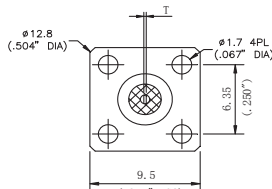

## ■ 外形尺寸

型号	WDSFT11-F01	WDSFT14-F01
∅D	0.64mm/0.025"	1.27mm/0.050"
L	4mm/0.158"	1.27mm/0.050"
T	0.2mm/0.008"	0.15mm/0.006"

型号	WDSFT11-F02	WDSFT14-F02
∅D	0.64mm/0.025"	1.27mm/0.050"
L	4mm/0.158"	1.27mm/0.050"
T	0.2mm/0.008"	0.15mm/0.006"

型号	WDSFT11-F03	WDSFT11-F03C
∅D	0.64mm/0.025"	0.64mm/0.025"
L	4mm/0.158"	4mm/0.158"
T	0.2mm/0.008"	0.2mm/0.008"

型号	WDSFT14-F03	WDSFT14-F03C
∅D	1.27mm/0.025"	1.27mm/0.050"
L	1.27mm/0.050"	1.27mm/0.050"
T	0.15mm/0.006"	0.15mm/0.006"

型号	WDSFT14-F07	WDSFT14-F07C
∅D	1.27mm/0.050"	1.27mm/0.050"
L	1.27mm/0.050"	1.27mm/0.050"
T	0.15mm/0.006"	0.15mm/0.006"

型号	WDSFT11-F13	WDSFT11-F13C
∅D	0.64mm/0.025"	0.64mm/0.025"
L	4mm/0.158"	4mm/0.158"
T	0.2mm/0.008"	0.2mm/0.008"

型号	WDSFT14-F13	WDSFT14-F13C
∅D	1.27mm/0.050"	1.27mm/0.050"
L	1.27mm/0.050"	1.27mm/0.050"
T	0.15mm/0.006"	0.15mm/0.006"