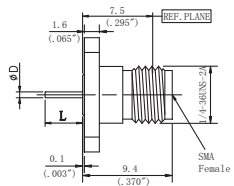

## ■ 外形尺寸

型号	WDSFT11-F01	WDSFT14-F01
∅D	0.64mm/0.025"	1.27mm/0.050"
L	4mm/0.158"	1.27mm/0.050"
T	0.2mm/0.008"	0.15mm/0.006"

型号	WDSFT11-F02	WDSFT14-F02
∅D	0.64mm/0.025"	1.27mm/0.050"
L	4mm/0.158"	1.27mm/0.050"
T	0.2mm/0.008"	0.15mm/0.006"

型号	WDSFT11-F03	WDSFT11-F03C
∅D	0.64mm/0.025"	0.64mm/0.025"
L	4mm/0.158"	4mm/0.158"
T	0.2mm/0.008"	0.2mm/0.008"

型号	WDSFT14-F03	WDSFT14-F03C
∅D	1.27mm/0.025"	1.27mm/0.050"
L	1.27mm/0.050"	1.27mm/0.050"
T	0.15mm/0.006"	0.15mm/0.006"

型号	WDSFT14-F07	WDSFT14-F07C
∅D	1.27mm/0.050"	1.27mm/0.050"
L	1.27mm/0.050"	1.27mm/0.050"
T	0.15mm/0.006"	0.15mm/0.006"

型号	WDSFT11-F13	WDSFT11-F13C
∅D	0.64mm/0.025"	0.64mm/0.025"
L	4mm/0.158"	4mm/0.158"
T	0.2mm/0.008"	0.2mm/0.008"

型号	WDSFT14-F13	WDSFT14-F13C
∅D	1.27mm/0.050"	1.27mm/0.050"
L	1.27mm/0.050"	1.27mm/0.050"
T	0.15mm/0.006"	0.15mm/0.006"