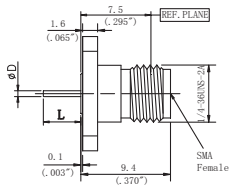

## ■ 外形尺寸

型号	WDSFT11-F01	WDSFT14-F01
∅D	0.64mm/0.025"	1.27mm/0.050"
L	4mm/0.158"	1.27mm/0.050"
T	0.2mm/0.008"	0.15mm/0.006"

型号	WDSFT11-F02	WDSFT14-F02
∅D	0.64mm/0.025"	1.27mm/0.050"
L	4mm/0.158"	1.27mm/0.050"
T	0.2mm/0.008"	0.15mm/0.006"

型号	WDSFT11-F03	WDSFT11-F03C
∅D	0.64mm/0.025"	0.64mm/0.025"
L	4mm/0.158"	4mm/0.158"
T	0.2mm/0.008"	0.2mm/0.008"

型号	WDSFT14-F03	WDSFT14-F03C
∅D	1.27mm/0.025"	1.27mm/0.050"
L	1.27mm/0.050"	1.27mm/0.050"
T	0.15mm/0.006"	0.15mm/0.006"

型号	WDSFT14-F07	WDSFT14-F07C
∅D	1.27mm/0.050"	1.27mm/0.050"
L	1.27mm/0.050"	1.27mm/0.050"
T	0.15mm/0.006"	0.15mm/0.006"

型号	WDSFT11-F13	WDSFT11-F13C
∅D	0.64mm/0.025"	0.64mm/0.025"
L	4mm/0.158"	4mm/0.158"
T	0.2mm/0.008"	0.2mm/0.008"

型号	WDSFT14-F13	WDSFT14-F13C
∅D	1.27mm/0.050"	1.27mm/0.050"
L	1.27mm/0.050"	1.27mm/0.050"
T	0.15mm/0.006"	0.15mm/0.006"