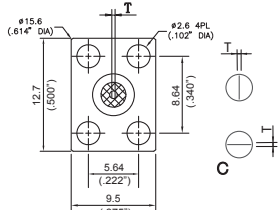

## ■ 外形尺寸

型号	WDSFT11-F01	WDSFT14-F01
∅D	0.64mm/0.025"	1.27mm/0.050"
L	4mm/0.158"	1.27mm/0.050"
T	0.2mm/0.008"	0.15mm/0.006"

型号	WDSFT11-F02	WDSFT14-F02
∅D	0.64mm/0.025"	1.27mm/0.050"
L	4mm/0.158"	1.27mm/0.050"
T	0.2mm/0.008"	0.15mm/0.006"

型号	WDSFT11-F03	WDSFT11-F03C
∅D	0.64mm/0.025"	0.64mm/0.025"
L	4mm/0.158"	4mm/0.158"
T	0.2mm/0.008"	0.2mm/0.008"

型号	WDSFT14-F03	WDSFT14-F03C
∅D	1.27mm/0.025"	1.27mm/0.050"
L	1.27mm/0.050"	1.27mm/0.050"
T	0.15mm/0.006"	0.15mm/0.006"

型号	WDSFT14-F07	WDSFT14-F07C
∅D	1.27mm/0.050"	1.27mm/0.050"
L	1.27mm/0.050"	1.27mm/0.050"
T	0.15mm/0.006"	0.15mm/0.006"

型号	WDSFT11-F13	WDSFT11-F13C
∅D	0.64mm/0.025"	0.64mm/0.025"
L	4mm/0.158"	4mm/0.158"
T	0.2mm/0.008"	0.2mm/0.008"

型号	WDSFT14-F13	WDSFT14-F13C
∅D	1.27mm/0.050"	1.27mm/0.050"
L	1.27mm/0.050"	1.27mm/0.050"
T	0.15mm/0.006"	0.15mm/0.006"