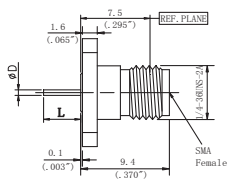

## ■ 外形尺寸

型号	WDSFT11-F01	WDSFT14-F01
∅D	0.64mm/0.025"	1.27mm/0.050"
L	4mm/0.158"	1.27mm/0.050"
T	0.2mm/0.008"	0.15mm/0.006"

型号	WDSFT11-F02	WDSFT14-F02
∅D	0.64mm/0.025"	1.27mm/0.050"
L	4mm/0.158"	1.27mm/0.050"
T	0.2mm/0.008"	0.15mm/0.006"

型号	WDSFT11-F03	WDSFT11-F03C
∅D	0.64mm/0.025"	0.64mm/0.025"
L	4mm/0.158"	4mm/0.158"
T	0.2mm/0.008"	0.2mm/0.008"

型号	WDSFT14-F03	WDSFT14-F03C
∅D	1.27mm/0.025"	1.27mm/0.050"
L	1.27mm/0.050"	1.27mm/0.050"
T	0.15mm/0.006"	0.15mm/0.006"

型号	WDSFT14-F07	WDSFT14-F07C
∅D	1.27mm/0.050"	1.27mm/0.050"
L	1.27mm/0.050"	1.27mm/0.050"
T	0.15mm/0.006"	0.15mm/0.006"

型号	WDSFT11-F13	WDSFT11-F13C
∅D	0.64mm/0.025"	0.64mm/0.025"
L	4mm/0.158"	4mm/0.158"
T	0.2mm/0.008"	0.2mm/0.008"

型号	WDSFT14-F13	WDSFT14-F13C
∅D	1.27mm/0.050"	1.27mm/0.050"
L	1.27mm/0.050"	1.27mm/0.050"
T	0.15mm/0.006"	0.15mm/0.006"