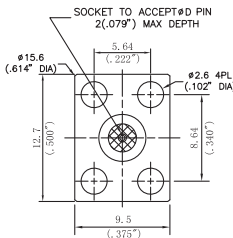

# 外形尺寸

型号	插孔直径(ØD)
WDSFS23F01	0.23mm/0.009"
WDSFS30F01	0.30mm/0.012"
WDSFS38F01	0.38mm/0.015"
WDSFS45F01	0.46mm/0.018"
WDSFS51F01	0.51mm/0.020"
WDSFS91F0	0.91mm/0.036"

型号	插孔直径(ØD)
WDSFS23F02	0.23mm/0.009"
WDSFS30F02	0.30mm/0.012"
WDSFS38F02	0.38mm/0.015"
WDSFS45F02	0.46mm/0.018"
WDSFS51F02	0.51mm/0.020"
WDSFS91F02	0.91mm/0.036"

型号	插孔直径(ØD)
WDSFS23F03	0.23mm/0.009"
WDSFS30F03	0.30mm/0.012"
WDSFS38F03	0.38mm/0.015"
WDSFS45F03	0.46mm/0.018"
WDSFS51F03	0.51mm/0.020"

型号	插孔直径(ØD)
WDSFS23F13	0.23mm/0.009"
WDSFS30F13	0.30mm/0.012"
WDSFS38F13	0.38mm/0.015"
WDSFS45F13	0.46mm/0.018"
WDSFS51F13	0.51mm/0.020"

# 外形尺寸

型号	插孔直径(ØD)
WDSFS23F06	0.23mm/0.009"
WDSFS30F06	0.30mm/0.012"
WDSFS38F06	0.38mm/0.015"
WDSFS45F06	0.46mm/0.018"
WDSFS51F06	0.51mm/0.020"

型号	插孔直径(ØD)
WDSFS23F07	0.23mm/0.009"
WDSFS30F07	0.30mm/0.012"
WDSFS38F07	0.38mm/0.015"
WDSFS45F07	0.46mm/0.018"
WDSFS51F07	0.51mm/0.020"

型号	插孔直径(ØD)
WDSMS23F05	0.23mm/0.009"
WDSMS30F05	0.30mm/0.012"
WDSMS38F05	0.38mm/0.015"
WDSMS45F05	0.46mm/0.018"
WDSMS51F05	0.51mm/0.020"