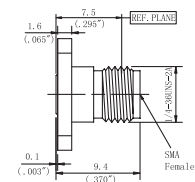

# 外形尺寸

型号	插孔直径(ØD)
WDSFS23F01	0.23mm/0.009"
WDSFS30F01	0.30mm/0.012"
WDSFS38F01	0.38mm/0.015"
WDSFS45F01	0.46mm/0.018"
WDSFS51F01	0.51mm/0.020"
WDSFS91F0	0.91mm/0.036"

型号	插孔直径(ØD)
WDSFS23F02	0.23mm/0.009"
WDSFS30F02	0.30mm/0.012"
WDSFS38F02	0.38mm/0.015"
WDSFS45F02	0.46mm/0.018"
WDSFS51F02	0.51mm/0.020"
WDSFS91F02	0.91mm/0.036"

型号	插孔直径(ØD)
WDSFS23F03	0.23mm/0.009"
WDSFS30F03	0.30mm/0.012"
WDSFS38F03	0.38mm/0.015"
WDSFS45F03	0.46mm/0.018"
WDSFS51F03	0.51mm/0.020"

型号	插孔直径(ØD)
WDSFS23F13	0.23mm/0.009"
WDSFS30F13	0.30mm/0.012"
WDSFS38F13	0.38mm/0.015"
WDSFS45F13	0.46mm/0.018"
WDSFS51F13	0.51mm/0.020"

# 外形尺寸

型号	插孔直径(ØD)
WDSFS23F06	0.23mm/0.009"
WDSFS30F06	0.30mm/0.012"
WDSFS38F06	0.38mm/0.015"
WDSFS45F06	0.46mm/0.018"
WDSFS51F06	0.51mm/0.020"

型号	插孔直径(ØD)
WDSFS23F07	0.23mm/0.009"
WDSFS30F07	0.30mm/0.012"
WDSFS38F07	0.38mm/0.015"
WDSFS45F07	0.46mm/0.018"
WDSFS51F07	0.51mm/0.020"

型号	插孔直径(ØD)
WDSMS23F05	0.23mm/0.009"
WDSMS30F05	0.30mm/0.012"
WDSMS38F05	0.38mm/0.015"
WDSMS45F05	0.46mm/0.018"
WDSMS51F05	0.51mm/0.020"