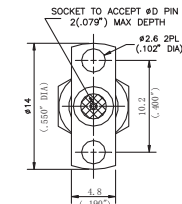

# 外形尺寸

型号	插孔直径(ØD)
WDSFS23F06	0.23mm/0.009"
WDSFS30F06	0.30mm/0.012"
WDSFS38F06	0.38mm/0.015"
WDSFS45F06	0.46mm/0.018"
WDSFS51F06	0.51mm/0.020"

型号	插孔直径(ØD)
WDSFS23F07	0.23mm/0.009"
WDSFS30F07	0.30mm/0.012"
WDSFS38F07	0.38mm/0.015"
WDSFS45F07	0.46mm/0.018"
WDSFS51F07	0.51mm/0.020"

型号	插孔直径(ØD)
WDSMS23F01	0.23mm/0.009"
WDSMS30F01	0.30mm/0.012"
WDSMS38F01	0.38mm/0.015"
WDSMS45F01	0.46mm/0.018"
WDSMS51F01	0.51mm/0.020"
WDSMS91F01	0.91mm/0.036"

型号	插孔直径(ØD)
WDSMS23F02	0.23mm/0.009"
WDSMS30F02	0.30mm/0.012"
WDSMS38F02	0.38mm/0.015"
WDSMS45F02	0.46mm/0.018"
WDSMS51F02	0.51mm/0.020"

型号	插孔直径(ØD)
WDSMS23F03	0.23mm/0.009"
WDSMS30F03	0.30mm/0.012"
WDSMS38F03	0.38mm/0.015"
WDSMS45F03	0.46mm/0.018"
WDSMS51F03	0.51mm/0.020"

型号	插孔直径(ØD)
WDSMS23F04	0.23mm/0.009"
WDSMS30F04	0.30mm/0.012"
WDSMS38F04	0.38mm/0.015"
WDSMS45F04	0.46mm/0.018"
WDSMS51F04	0.51mm/0.020"