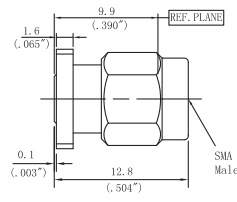

型号	插孔直径(ØD)
WDSFS23F13	0.23mm/0.009"

型号	插孔直径(ØD)
WDSFS23F04	0.23mm/0.009"
WDSFS30F04	0.30mm/0.012"
WDSFS38F04	0.38mm/0.015"
WDSFS45F04	0.46mm/0.018"
WDSFS51F04	0.51mm/0.020"

型号	插孔直径(ØD)
WDSFS23F05	0.23mm/0.009"
WDSFS30F05	0.30mm/0.012"
WDSFS38F05	0.38mm/0.015"
WDSFS45F05	0.46mm/0.018"
WDSFS51F05	0.51mm/0.020"

# 外形尺寸

型号	插孔直径(ØD)
WDSFS23F06	0.23mm/0.009"
WDSFS30F06	0.30mm/0.012"
WDSFS38F06	0.38mm/0.015"
WDSFS45F06	0.46mm/0.018"
WDSFS51F06	0.51mm/0.020"

型号	插孔直径(ØD)
WDSFS23F07	0.23mm/0.009"
WDSFS30F07	0.30mm/0.012"
WDSFS38F07	0.38mm/0.015"
WDSFS45F07	0.46mm/0.018"
WDSFS51F07	0.51mm/0.020"

型号	插孔直径(ØD)
WDSMS23F01	0.23mm/0.009"
WDSMS30F01	0.30mm/0.012"
WDSMS38F01	0.38mm/0.015"
WDSMS45F01	0.46mm/0.018"
WDSMS51F01	0.51mm/0.020"
WDSMS91F01	0.91mm/0.036"

型号	插孔直径(ØD)
WDSMS23F02	0.23mm/0.009"
WDSMS30F02	0.30mm/0.012"
WDSMS38F02	0.38mm/0.015"
WDSMS45F02	0.46mm/0.018"
WDSMS51F02	0.51mm/0.020"

型号	插孔直径(ØD)
WDSMS23F03	0.23mm/0.009"
WDSMS30F03	0.30mm/0.012"
WDSMS38F03	0.38mm/0.015"
WDSMS45F03	0.46mm/0.018"
WDSMS51F03	0.51mm/0.020"

型号	插孔直径(ØD)
WDSMS23F04	0.23mm/0.009"
WDSMS30F04	0.30mm/0.012"
WDSMS38F04	0.38mm/0.015"
WDSMS45F04	0.46mm/0.018"
WDSMS51F04	0.51mm/0.020"