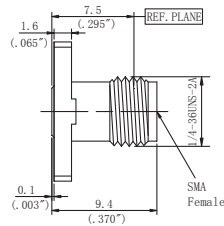

型号	插孔直径(ØD)
WDSFS23F03	0.23mm/0.009"
WDSFS30F03	0.30mm/0.012"
WDSFS38F03	0.38mm/0.015"
WDSFS45F03	0.46mm/0.018"
WDSFS51F03	0.51mm/0.020"

型号	插孔直径(ØD)
WDSFS23F13	0.23mm/0.009"
WDSFS30F13	0.30mm/0.012"
WDSFS38F13	0.38mm/0.015"
WDSFS45F13	0.46mm/0.018"
WDSFS51F13	0.51mm/0.020"

型号	插孔直径(ØD)
WDSFS23F13	0.23mm/0.009"

型号	插孔直径(ØD)
WDSFS23F04	0.23mm/0.009"
WDSFS30F04	0.30mm/0.012"
WDSFS38F04	0.38mm/0.015"
WDSFS45F04	0.46mm/0.018"
WDSFS51F04	0.51mm/0.020"

型号	插孔直径(ØD)
WDSFS23F05	0.23mm/0.009"
WDSFS30F05	0.30mm/0.012"
WDSFS38F05	0.38mm/0.015"
WDSFS45F05	0.46mm/0.018"
WDSFS51F05	0.51mm/0.020"

# 外形尺寸

型号	插孔直径(ØD)
WDSFS23F06	0.23mm/0.009"
WDSFS30F06	0.30mm/0.012"
WDSFS38F06	0.38mm/0.015"
WDSFS45F06	0.46mm/0.018"
WDSFS51F06	0.51mm/0.020"

型号	插孔直径(ØD)
WDSFS23F07	0.23mm/0.009"
WDSFS30F07	0.30mm/0.012"
WDSFS38F07	0.38mm/0.015"
WDSFS45F07	0.46mm/0.018"
WDSFS51F07	0.51mm/0.020"

型号	插孔直径(ØD)
WDSMS23F01	0.23mm/0.009"
WDSMS30F01	0.30mm/0.012"
WDSMS38F01	0.38mm/0.015"
WDSMS45F01	0.46mm/0.018"
WDSMS51F01	0.51mm/0.020"
WDSMS91F01	0.91mm/0.036"

型号	插孔直径(ØD)
WDSMS23F02	0.23mm/0.009"
WDSMS30F02	0.30mm/0.012"
WDSMS38F02	0.38mm/0.015"
WDSMS45F02	0.46mm/0.018"
WDSMS51F02	0.51mm/0.020"