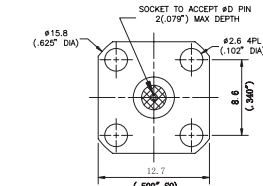

# 外形尺寸

型号	插孔直径(ØD)
WDSFS23F01	0.23mm/0.009"
WDSFS30F01	0.30mm/0.012"
WDSFS38F01	0.38mm/0.015"
WDSFS45F01	0.46mm/0.018"
WDSFS51F01	0.51mm/0.020"
WDSFS91F0	0.91mm/0.036"

型号	插孔直径(ØD)
WDSFS23F02	0.23mm/0.009"
WDSFS30F02	0.30mm/0.012"
WDSFS38F02	0.38mm/0.015"
WDSFS45F02	0.46mm/0.018"
WDSFS51F02	0.51mm/0.020"
WDSFS91F02	0.91mm/0.036"

型号	插孔直径(ØD)
WDSFS23F03	0.23mm/0.009"
WDSFS30F03	0.30mm/0.012"
WDSFS38F03	0.38mm/0.015"
WDSFS45F03	0.46mm/0.018"
WDSFS51F03	0.51mm/0.020"

型号	插孔直径(ØD)
WDSFS23F13	0.23mm/0.009"
WDSFS30F13	0.30mm/0.012"
WDSFS38F13	0.38mm/0.015"
WDSFS45F13	0.46mm/0.018"
WDSFS51F13	0.51mm/0.020"

# 外形尺寸

型号	插孔直径(ØD)
WDSFS23F06	0.23mm/0.009"
WDSFS30F06	0.30mm/0.012"
WDSFS38F06	0.38mm/0.015"
WDSFS45F06	0.46mm/0.018"
WDSFS51F06	0.51mm/0.020"

型号	插孔直径(ØD)
WDSFS23F07	0.23mm/0.009"
WDSFS30F07	0.30mm/0.012"
WDSFS38F07	0.38mm/0.015"
WDSFS45F07	0.46mm/0.018"
WDSFS51F07	0.51mm/0.020"

型号	插孔直径(ØD)
WDSMS23F05	0.23mm/0.009"
WDSMS30F05	0.30mm/0.012"
WDSMS38F05	0.38mm/0.015"
WDSMS45F05	0.46mm/0.018"
WDSMS51F05	0.51mm/0.020"