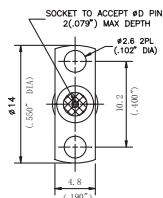

# 外形尺寸

型号	插孔直径(ØD)
WDSFS23F01	0.23mm/0.009"
WDSFS30F01	0.30mm/0.012"
WDSFS38F01	0.38mm/0.015"
WDSFS45F01	0.46mm/0.018"
WDSFS51F01	0.51mm/0.020"
WDSFS91F0	0.91mm/0.036"

型号	插孔直径(ØD)
WDSFS23F02	0.23mm/0.009"
WDSFS30F02	0.30mm/0.012"
WDSFS38F02	0.38mm/0.015"
WDSFS45F02	0.46mm/0.018"
WDSFS51F02	0.51mm/0.020"
WDSFS91F02	0.91mm/0.036"

型号	插孔直径(ØD)
WDSFS23F03	0.23mm/0.009"
WDSFS30F03	0.30mm/0.012"
WDSFS38F03	0.38mm/0.015"
WDSFS45F03	0.46mm/0.018"
WDSFS51F03	0.51mm/0.020"

型号	插孔直径(ØD)
WDSFS23F13	0.23mm/0.009"
WDSFS30F13	0.30mm/0.012"
WDSFS38F13	0.38mm/0.015"
WDSFS45F13	0.46mm/0.018"
WDSFS51F13	0.51mm/0.020"

型号	插孔直径(ØD)
WDSFS23F13	0.23mm/0.009"

型号	插孔直径(ØD)
WDSFS23F04	0.23mm/0.009"
WDSFS30F04	0.30mm/0.012"
WDSFS38F04	0.38mm/0.015"
WDSFS45F04	0.46mm/0.018"
WDSFS51F04	0.51mm/0.020"

型号	插孔直径(ØD)
WDSFS23F05	0.23mm/0.009"
WDSFS30F05	0.30mm/0.012"
WDSFS38F05	0.38mm/0.015"
WDSFS45F05	0.46mm/0.018"
WDSFS51F05	0.51mm/0.020"

# 外形尺寸

型号	插孔直径(ØD)
WDSFS23F06	0.23mm/0.009"
WDSFS30F06	0.30mm/0.012"
WDSFS38F06	0.38mm/0.015"
WDSFS45F06	0.46mm/0.018"
WDSFS51F06	0.51mm/0.020"

型号	插孔直径(ØD)
WDSFS23F07	0.23mm/0.009"
WDSFS30F07	0.30mm/0.012"
WDSFS38F07	0.38mm/0.015"
WDSFS45F07	0.46mm/0.018"
WDSFS51F07	0.51mm/0.020"