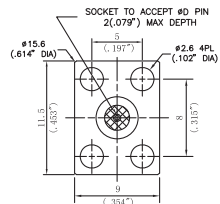

# 外形尺寸

型号	插孔直径(ØD)
WDSFS23F01	0.23mm/0.009"
WDSFS30F01	0.30mm/0.012"
WDSFS38F01	0.38mm/0.015"
WDSFS45F01	0.46mm/0.018"
WDSFS51F01	0.51mm/0.020"
WDSFS91F0	0.91mm/0.036"

型号	插孔直径(ØD)
WDSFS23F02	0.23mm/0.009"
WDSFS30F02	0.30mm/0.012"
WDSFS38F02	0.38mm/0.015"
WDSFS45F02	0.46mm/0.018"
WDSFS51F02	0.51mm/0.020"
WDSFS91F02	0.91mm/0.036"

型号	插孔直径(ØD)
WDSFS23F03	0.23mm/0.009"
WDSFS30F03	0.30mm/0.012"
WDSFS38F03	0.38mm/0.015"
WDSFS45F03	0.46mm/0.018"
WDSFS51F03	0.51mm/0.020"

型号	插孔直径(ØD)
WDSFS23F13	0.23mm/0.009"
WDSFS30F13	0.30mm/0.012"
WDSFS38F13	0.38mm/0.015"
WDSFS45F13	0.46mm/0.018"
WDSFS51F13	0.51mm/0.020"

# 外形尺寸

型号	插孔直径(ØD)
WDSFS23F06	0.23mm/0.009"
WDSFS30F06	0.30mm/0.012"
WDSFS38F06	0.38mm/0.015"
WDSFS45F06	0.46mm/0.018"
WDSFS51F06	0.51mm/0.020"

型号	插孔直径(ØD)
WDSFS23F07	0.23mm/0.009"
WDSFS30F07	0.30mm/0.012"
WDSFS38F07	0.38mm/0.015"
WDSFS45F07	0.46mm/0.018"
WDSFS51F07	0.51mm/0.020"

型号	插孔直径(ØD)
WDSMS23F05	0.23mm/0.009"
WDSMS30F05	0.30mm/0.012"
WDSMS38F05	0.38mm/0.015"
WDSMS45F05	0.46mm/0.018"
WDSMS51F05	0.51mm/0.020"