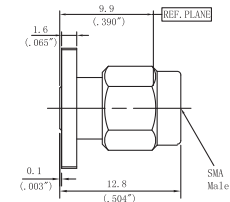

型号	插孔直径(ØD)
WDSFS23F13	0.23mm/0.009"

型号	插孔直径(ØD)
WDSFS23F04	0.23mm/0.009"
WDSFS30F04	0.30mm/0.012"
WDSFS38F04	0.38mm/0.015"
WDSFS45F04	0.46mm/0.018"
WDSFS51F04	0.51mm/0.020"

型号	插孔直径(ØD)
WDSFS23F05	0.23mm/0.009"
WDSFS30F05	0.30mm/0.012"
WDSFS38F05	0.38mm/0.015"
WDSFS45F05	0.46mm/0.018"
WDSFS51F05	0.51mm/0.020"

# 外形尺寸

型号	插孔直径(ØD)
WDSFS23F06	0.23mm/0.009"
WDSFS30F06	0.30mm/0.012"
WDSFS38F06	0.38mm/0.015"
WDSFS45F06	0.46mm/0.018"
WDSFS51F06	0.51mm/0.020"

型号	插孔直径(ØD)
WDSFS23F07	0.23mm/0.009"
WDSFS30F07	0.30mm/0.012"
WDSFS38F07	0.38mm/0.015"
WDSFS45F07	0.46mm/0.018"
WDSFS51F07	0.51mm/0.020"

型号	插孔直径(ØD)
WDSMS23F01	0.23mm/0.009"
WDSMS30F01	0.30mm/0.012"
WDSMS38F01	0.38mm/0.015"
WDSMS45F01	0.46mm/0.018"
WDSMS51F01	0.51mm/0.020"
WDSMS91F01	0.91mm/0.036"

型号	插孔直径(ØD)
WDSMS23F02	0.23mm/0.009"
WDSMS30F02	0.30mm/0.012"
WDSMS38F02	0.38mm/0.015"
WDSMS45F02	0.46mm/0.018"
WDSMS51F02	0.51mm/0.020"