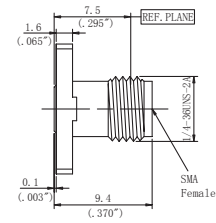

型号	插孔直径(ØD)
WDSFS23F03	0.23mm/0.009"
WDSFS30F03	0.30mm/0.012"
WDSFS38F03	0.38mm/0.015"
WDSFS45F03	0.46mm/0.018"
WDSFS51F03	0.51mm/0.020"

型号	插孔直径(ØD)
WDSFS23F13	0.23mm/0.009"
WDSFS30F13	0.30mm/0.012"
WDSFS38F13	0.38mm/0.015"
WDSFS45F13	0.46mm/0.018"
WDSFS51F13	0.51mm/0.020"

型号	插孔直径(ØD)
WDSFS23F13	0.23mm/0.009"

型号	插孔直径(ØD)
WDSFS23F04	0.23mm/0.009"
WDSFS30F04	0.30mm/0.012"
WDSFS38F04	0.38mm/0.015"
WDSFS45F04	0.46mm/0.018"
WDSFS51F04	0.51mm/0.020"

型号	插孔直径(ØD)
WDSFS23F05	0.23mm/0.009"
WDSFS30F05	0.30mm/0.012"
WDSFS38F05	0.38mm/0.015"
WDSFS45F05	0.46mm/0.018"
WDSFS51F05	0.51mm/0.020"

# 外形尺寸

型号	插孔直径(ØD)
WDSFS23F06	0.23mm/0.009"
WDSFS30F06	0.30mm/0.012"
WDSFS38F06	0.38mm/0.015"
WDSFS45F06	0.46mm/0.018"
WDSFS51F06	0.51mm/0.020"

型号	插孔直径(ØD)
WDSFS23F07	0.23mm/0.009"
WDSFS30F07	0.30mm/0.012"
WDSFS38F07	0.38mm/0.015"
WDSFS45F07	0.46mm/0.018"
WDSFS51F07	0.51mm/0.020"

型号	插孔直径(ØD)
WDSMS23F01	0.23mm/0.009"
WDSMS30F01	0.30mm/0.012"
WDSMS38F01	0.38mm/0.015"
WDSMS45F01	0.46mm/0.018"
WDSMS51F01	0.51mm/0.020"
WDSMS91F01	0.91mm/0.036"

型号	插孔直径(ØD)
WDSMS23F02	0.23mm/0.009"
WDSMS30F02	0.30mm/0.012"
WDSMS38F02	0.38mm/0.015"
WDSMS45F02	0.46mm/0.018"
WDSMS51F02	0.51mm/0.020"