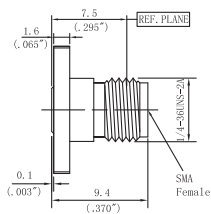

# 外形尺寸

型号	插孔直径(ØD)
WDSFS23F01	0.23mm/0.009"
WDSFS30F01	0.30mm/0.012"
WDSFS38F01	0.38mm/0.015"
WDSFS45F01	0.46mm/0.018"
WDSFS51F01	0.51mm/0.020"
WDSFS91F0	0.91mm/0.036"

型号	插孔直径(ØD)
WDSFS23F02	0.23mm/0.009"
WDSFS30F02	0.30mm/0.012"
WDSFS38F02	0.38mm/0.015"
WDSFS45F02	0.46mm/0.018"
WDSFS51F02	0.51mm/0.020"
WDSFS91F02	0.91mm/0.036"

型号	插孔直径(ØD)
WDSFS23F03	0.23mm/0.009"
WDSFS30F03	0.30mm/0.012"
WDSFS38F03	0.38mm/0.015"
WDSFS45F03	0.46mm/0.018"
WDSFS51F03	0.51mm/0.020"

型号	插孔直径(ØD)
WDSFS23F13	0.23mm/0.009"
WDSFS30F13	0.30mm/0.012"
WDSFS38F13	0.38mm/0.015"
WDSFS45F13	0.46mm/0.018"
WDSFS51F13	0.51mm/0.020"

# 外形尺寸

型号	插孔直径(ØD)
WDSFS23F06	0.23mm/0.009"
WDSFS30F06	0.30mm/0.012"
WDSFS38F06	0.38mm/0.015"
WDSFS45F06	0.46mm/0.018"
WDSFS51F06	0.51mm/0.020"

型号	插孔直径(ØD)
WDSFS23F07	0.23mm/0.009"
WDSFS30F07	0.30mm/0.012"
WDSFS38F07	0.38mm/0.015"
WDSFS45F07	0.46mm/0.018"
WDSFS51F07	0.51mm/0.020"

型号	插孔直径(ØD)
WDSMS23F05	0.23mm/0.009"
WDSMS30F05	0.30mm/0.012"
WDSMS38F05	0.38mm/0.015"
WDSMS45F05	0.46mm/0.018"
WDSMS51F05	0.51mm/0.020"