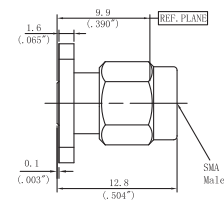

型号	插孔直径(ØD)
WDSFS23F03	0.23mm/0.009"
WDSFS30F03	0.30mm/0.012"
WDSFS38F03	0.38mm/0.015"
WDSFS45F03	0.46mm/0.018"
WDSFS51F03	0.51mm/0.020"

型号	插孔直径(ØD)
WDSFS23F13	0.23mm/0.009"
WDSFS30F13	0.30mm/0.012"
WDSFS38F13	0.38mm/0.015"
WDSFS45F13	0.46mm/0.018"
WDSFS51F13	0.51mm/0.020"

型号	插孔直径(ØD)
WDSFS23F13	0.23mm/0.009"

型号	插孔直径(ØD)
WDSFS23F04	0.23mm/0.009"
WDSFS30F04	0.30mm/0.012"
WDSFS38F04	0.38mm/0.015"
WDSFS45F04	0.46mm/0.018"
WDSFS51F04	0.51mm/0.020"

型号	插孔直径(ØD)
WDSFS23F05	0.23mm/0.009"
WDSFS30F05	0.30mm/0.012"
WDSFS38F05	0.38mm/0.015"
WDSFS45F05	0.46mm/0.018"
WDSFS51F05	0.51mm/0.020"

# 外形尺寸

型号	插孔直径(ØD)
WDSFS23F06	0.23mm/0.009"
WDSFS30F06	0.30mm/0.012"
WDSFS38F06	0.38mm/0.015"
WDSFS45F06	0.46mm/0.018"
WDSFS51F06	0.51mm/0.020"

型号	插孔直径(ØD)
WDSFS23F07	0.23mm/0.009"
WDSFS30F07	0.30mm/0.012"
WDSFS38F07	0.38mm/0.015"
WDSFS45F07	0.46mm/0.018"
WDSFS51F07	0.51mm/0.020"

型号	插孔直径(ØD)
WDSMS23F01	0.23mm/0.009"
WDSMS30F01	0.30mm/0.012"
WDSMS38F01	0.38mm/0.015"
WDSMS45F01	0.46mm/0.018"
WDSMS51F01	0.51mm/0.020"
WDSMS91F01	0.91mm/0.036"

型号	插孔直径(ØD)
WDSMS23F02	0.23mm/0.009"
WDSMS30F02	0.30mm/0.012"
WDSMS38F02	0.38mm/0.015"
WDSMS45F02	0.46mm/0.018"
WDSMS51F02	0.51mm/0.020"