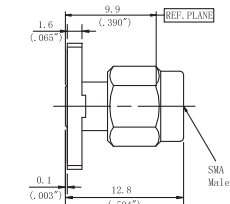

# 外形尺寸

型号	插孔直径(ØD)
WDSFS23F06	0.23mm/0.009"
WDSFS30F06	0.30mm/0.012"
WDSFS38F06	0.38mm/0.015"
WDSFS45F06	0.46mm/0.018"
WDSFS51F06	0.51mm/0.020"

型号	插孔直径(ØD)
WDSFS23F07	0.23mm/0.009"
WDSFS30F07	0.30mm/0.012"
WDSFS38F07	0.38mm/0.015"
WDSFS45F07	0.46mm/0.018"
WDSFS51F07	0.51mm/0.020"

型号	插孔直径(ØD)
WDSMS23F01	0.23mm/0.009"
WDSMS30F01	0.30mm/0.012"
WDSMS38F01	0.38mm/0.015"
WDSMS45F01	0.46mm/0.018"
WDSMS51F01	0.51mm/0.020"
WDSMS91F01	0.91mm/0.036"

型号	插孔直径(ØD)
WDSMS23F02	0.23mm/0.009"
WDSMS30F02	0.30mm/0.012"
WDSMS38F02	0.38mm/0.015"
WDSMS45F02	0.46mm/0.018"
WDSMS51F02	0.51mm/0.020"

型号	插孔直径(ØD)
WDSMS23F03	0.23mm/0.009"
WDSMS30F03	0.30mm/0.012"
WDSMS38F03	0.38mm/0.015"
WDSMS45F03	0.46mm/0.018"
WDSMS51F03	0.51mm/0.020"

型号	插孔直径(ØD)
WDSMS23F04	0.23mm/0.009"
WDSMS30F04	0.30mm/0.012"
WDSMS38F04	0.38mm/0.015"
WDSMS45F04	0.46mm/0.018"
WDSMS51F04	0.51mm/0.020"

型号	插孔直径(ØD)
WDSMS23F05	0.23mm/0.009"
WDSMS30F05	0.30mm/0.012"
WDSMS38F05	0.38mm/0.015"
WDSMS45F05	0.46mm/0.018"
WDSMS51F05	0.51mm/0.020"