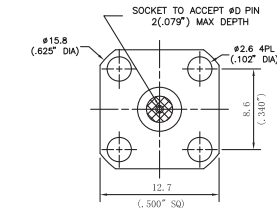

型号	插孔直径(ØD)
WDSFS23F03	0.23mm/0.009"
WDSFS30F03	0.30mm/0.012"
WDSFS38F03	0.38mm/0.015"
WDSFS45F03	0.46mm/0.018"
WDSFS51F03	0.51mm/0.020"

型号	插孔直径(ØD)
WDSFS23F13	0.23mm/0.009"
WDSFS30F13	0.30mm/0.012"
WDSFS38F13	0.38mm/0.015"
WDSFS45F13	0.46mm/0.018"
WDSFS51F13	0.51mm/0.020"

型号	插孔直径(ØD)
WDSFS23F13	0.23mm/0.009"

型号	插孔直径(ØD)
WDSFS23F04	0.23mm/0.009"
WDSFS30F04	0.30mm/0.012"
WDSFS38F04	0.38mm/0.015"
WDSFS45F04	0.46mm/0.018"
WDSFS51F04	0.51mm/0.020"

型号	插孔直径(ØD)
WDSFS23F05	0.23mm/0.009"
WDSFS30F05	0.30mm/0.012"
WDSFS38F05	0.38mm/0.015"
WDSFS45F05	0.46mm/0.018"
WDSFS51F05	0.51mm/0.020"

# 外形尺寸

型号	插孔直径(ØD)
WDSFS23F06	0.23mm/0.009"
WDSFS30F06	0.30mm/0.012"
WDSFS38F06	0.38mm/0.015"
WDSFS45F06	0.46mm/0.018"
WDSFS51F06	0.51mm/0.020"

型号	插孔直径(ØD)
WDSFS23F07	0.23mm/0.009"
WDSFS30F07	0.30mm/0.012"
WDSFS38F07	0.38mm/0.015"
WDSFS45F07	0.46mm/0.018"
WDSFS51F07	0.51mm/0.020"