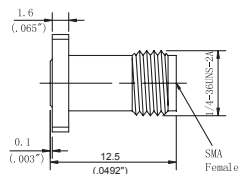

# 外形尺寸

型号	插孔直径(ØD)
WDSFS23F01	0.23mm/0.009"
WDSFS30F01	0.30mm/0.012"
WDSFS38F01	0.38mm/0.015"
WDSFS45F01	0.46mm/0.018"
WDSFS51F01	0.51mm/0.020"
WDSFS91F0	0.91mm/0.036"

型号	插孔直径(ØD)
WDSFS23F02	0.23mm/0.009"
WDSFS30F02	0.30mm/0.012"
WDSFS38F02	0.38mm/0.015"
WDSFS45F02	0.46mm/0.018"
WDSFS51F02	0.51mm/0.020"
WDSFS91F02	0.91mm/0.036"

型号	插孔直径(ØD)
WDSFS23F03	0.23mm/0.009"
WDSFS30F03	0.30mm/0.012"
WDSFS38F03	0.38mm/0.015"
WDSFS45F03	0.46mm/0.018"
WDSFS51F03	0.51mm/0.020"

型号	插孔直径(ØD)
WDSFS23F13	0.23mm/0.009"
WDSFS30F13	0.30mm/0.012"
WDSFS38F13	0.38mm/0.015"
WDSFS45F13	0.46mm/0.018"
WDSFS51F13	0.51mm/0.020"

型号	插孔直径(ØD)
WDSFS23F13	0.23mm/0.009"

型号	插孔直径(ØD)
WDSFS23F04	0.23mm/0.009"
WDSFS30F04	0.30mm/0.012"
WDSFS38F04	0.38mm/0.015"
WDSFS45F04	0.46mm/0.018"
WDSFS51F04	0.51mm/0.020"

型号	插孔直径(ØD)
WDSFS23F05	0.23mm/0.009"
WDSFS30F05	0.30mm/0.012"
WDSFS38F05	0.38mm/0.015"
WDSFS45F05	0.46mm/0.018"
WDSFS51F05	0.51mm/0.020"

# 外形尺寸

型号	插孔直径(ØD)
WDSFS23F06	0.23mm/0.009"
WDSFS30F06	0.30mm/0.012"
WDSFS38F06	0.38mm/0.015"
WDSFS45F06	0.46mm/0.018"
WDSFS51F06	0.51mm/0.020"

型号	插孔直径(ØD)
WDSFS23F07	0.23mm/0.009"
WDSFS30F07	0.30mm/0.012"
WDSFS38F07	0.38mm/0.015"
WDSFS45F07	0.46mm/0.018"
WDSFS51F07	0.51mm/0.020"