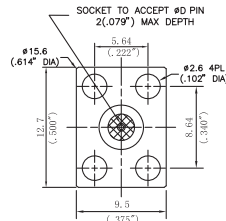

# 外形尺寸

型号	插孔直径(ØD)
WDSFS23F06	0.23mm/0.009"
WDSFS30F06	0.30mm/0.012"
WDSFS38F06	0.38mm/0.015"
WDSFS45F06	0.46mm/0.018"
WDSFS51F06	0.51mm/0.020"

型号	插孔直径(ØD)
WDSFS23F07	0.23mm/0.009"
WDSFS30F07	0.30mm/0.012"
WDSFS38F07	0.38mm/0.015"
WDSFS45F07	0.46mm/0.018"
WDSFS51F07	0.51mm/0.020"

型号	插孔直径(ØD)
WDSMS23F01	0.23mm/0.009"
WDSMS30F01	0.30mm/0.012"
WDSMS38F01	0.38mm/0.015"
WDSMS45F01	0.46mm/0.018"
WDSMS51F01	0.51mm/0.020"
WDSMS91F01	0.91mm/0.036"

型号	插孔直径(ØD)
WDSMS23F02	0.23mm/0.009"
WDSMS30F02	0.30mm/0.012"
WDSMS38F02	0.38mm/0.015"
WDSMS45F02	0.46mm/0.018"
WDSMS51F02	0.51mm/0.020"

型号	插孔直径(ØD)
WDSMS23F03	0.23mm/0.009"
WDSMS30F03	0.30mm/0.012"
WDSMS38F03	0.38mm/0.015"
WDSMS45F03	0.46mm/0.018"
WDSMS51F03	0.51mm/0.020"

型号	插孔直径(ØD)
WDSMS23F04	0.23mm/0.009"
WDSMS30F04	0.30mm/0.012"
WDSMS38F04	0.38mm/0.015"
WDSMS45F04	0.46mm/0.018"
WDSMS51F04	0.51mm/0.020"