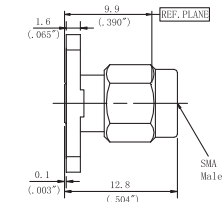

型号	插孔直径(ØD)
WDSFS23F13	0.23mm/0.009"

型号	插孔直径(ØD)
WDSFS23F04	0.23mm/0.009"
WDSFS30F04	0.30mm/0.012"
WDSFS38F04	0.38mm/0.015"
WDSFS45F04	0.46mm/0.018"
WDSFS51F04	0.51mm/0.020"

型号	插孔直径(ØD)
WDSFS23F05	0.23mm/0.009"
WDSFS30F05	0.30mm/0.012"
WDSFS38F05	0.38mm/0.015"
WDSFS45F05	0.46mm/0.018"
WDSFS51F05	0.51mm/0.020"

# 外形尺寸

型号	插孔直径(ØD)
WDSFS23F06	0.23mm/0.009"
WDSFS30F06	0.30mm/0.012"
WDSFS38F06	0.38mm/0.015"
WDSFS45F06	0.46mm/0.018"
WDSFS51F06	0.51mm/0.020"

型号	插孔直径(ØD)
WDSFS23F07	0.23mm/0.009"
WDSFS30F07	0.30mm/0.012"
WDSFS38F07	0.38mm/0.015"
WDSFS45F07	0.46mm/0.018"
WDSFS51F07	0.51mm/0.020"

型号	插孔直径(ØD)
WDSMS23F01	0.23mm/0.009"
WDSMS30F01	0.30mm/0.012"
WDSMS38F01	0.38mm/0.015"
WDSMS45F01	0.46mm/0.018"
WDSMS51F01	0.51mm/0.020"
WDSMS91F01	0.91mm/0.036"

型号	插孔直径(ØD)
WDSMS23F02	0.23mm/0.009"
WDSMS30F02	0.30mm/0.012"
WDSMS38F02	0.38mm/0.015"
WDSMS45F02	0.46mm/0.018"
WDSMS51F02	0.51mm/0.020"

型号	插孔直径(ØD)
WDSMS23F03	0.23mm/0.009"
WDSMS30F03	0.30mm/0.012"
WDSMS38F03	0.38mm/0.015"
WDSMS45F03	0.46mm/0.018"
WDSMS51F03	0.51mm/0.020"

型号	插孔直径(ØD)
WDSMS23F04	0.23mm/0.009"
WDSMS30F04	0.30mm/0.012"
WDSMS38F04	0.38mm/0.015"
WDSMS45F04	0.46mm/0.018"
WDSMS51F04	0.51mm/0.020"