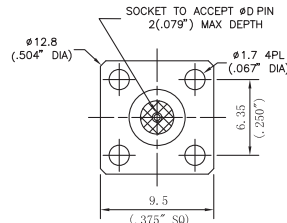

# 外形尺寸

型号	插孔直径(ØD)
WDSFS23F06	0.23mm/0.009"
WDSFS30F06	0.30mm/0.012"
WDSFS38F06	0.38mm/0.015"
WDSFS45F06	0.46mm/0.018"
WDSFS51F06	0.51mm/0.020"

型号	插孔直径(ØD)
WDSFS23F07	0.23mm/0.009"
WDSFS30F07	0.30mm/0.012"
WDSFS38F07	0.38mm/0.015"
WDSFS45F07	0.46mm/0.018"
WDSFS51F07	0.51mm/0.020"

型号	插孔直径(ØD)
WDSMS23F01	0.23mm/0.009"
WDSMS30F01	0.30mm/0.012"
WDSMS38F01	0.38mm/0.015"
WDSMS45F01	0.46mm/0.018"
WDSMS51F01	0.51mm/0.020"
WDSMS91F01	0.91mm/0.036"

型号	插孔直径(ØD)
WDSMS23F02	0.23mm/0.009"
WDSMS30F02	0.30mm/0.012"
WDSMS38F02	0.38mm/0.015"
WDSMS45F02	0.46mm/0.018"
WDSMS51F02	0.51mm/0.020"