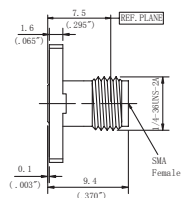

# 外形尺寸

型号	插孔直径(ØD)
WDSFS23F01	0.23mm/0.009"
WDSFS30F01	0.30mm/0.012"
WDSFS38F01	0.38mm/0.015"
WDSFS45F01	0.46mm/0.018"
WDSFS51F01	0.51mm/0.020"
WDSFS91F0	0.91mm/0.036"

型号	插孔直径(ØD)
WDSFS23F02	0.23mm/0.009"
WDSFS30F02	0.30mm/0.012"
WDSFS38F02	0.38mm/0.015"
WDSFS45F02	0.46mm/0.018"
WDSFS51F02	0.51mm/0.020"
WDSFS91F02	0.91mm/0.036"

型号	插孔直径(ØD)
WDSFS23F03	0.23mm/0.009"
WDSFS30F03	0.30mm/0.012"
WDSFS38F03	0.38mm/0.015"
WDSFS45F03	0.46mm/0.018"
WDSFS51F03	0.51mm/0.020"

型号	插孔直径(ØD)
WDSFS23F13	0.23mm/0.009"
WDSFS30F13	0.30mm/0.012"
WDSFS38F13	0.38mm/0.015"
WDSFS45F13	0.46mm/0.018"
WDSFS51F13	0.51mm/0.020"

型号	插孔直径(ØD)
WDSFS23F13	0.23mm/0.009"

型号	插孔直径(ØD)
WDSFS23F04	0.23mm/0.009"
WDSFS30F04	0.30mm/0.012"
WDSFS38F04	0.38mm/0.015"
WDSFS45F04	0.46mm/0.018"
WDSFS51F04	0.51mm/0.020"

型号	插孔直径(ØD)
WDSFS23F05	0.23mm/0.009"
WDSFS30F05	0.30mm/0.012"
WDSFS38F05	0.38mm/0.015"
WDSFS45F05	0.46mm/0.018"
WDSFS51F05	0.51mm/0.020"

# 外形尺寸

型号	插孔直径(ØD)
WDSFS23F06	0.23mm/0.009"
WDSFS30F06	0.30mm/0.012"
WDSFS38F06	0.38mm/0.015"
WDSFS45F06	0.46mm/0.018"
WDSFS51F06	0.51mm/0.020"

型号	插孔直径(ØD)
WDSFS23F07	0.23mm/0.009"
WDSFS30F07	0.30mm/0.012"
WDSFS38F07	0.38mm/0.015"
WDSFS45F07	0.46mm/0.018"
WDSFS51F07	0.51mm/0.020"