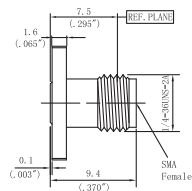

# 外形尺寸

型号	插孔直径(ØD)
WDSFS23F01	0.23mm/0.009"
WDSFS30F01	0.30mm/0.012"
WDSFS38F01	0.38mm/0.015"
WDSFS45F01	0.46mm/0.018"
WDSFS51F01	0.51mm/0.020"
WDSFS91F0	0.91mm/0.036"

型号	插孔直径(ØD)
WDSFS23F02	0.23mm/0.009"
WDSFS30F02	0.30mm/0.012"
WDSFS38F02	0.38mm/0.015"
WDSFS45F02	0.46mm/0.018"
WDSFS51F02	0.51mm/0.020"
WDSFS91F02	0.91mm/0.036"

型号	插孔直径(ØD)
WDSFS23F03	0.23mm/0.009"
WDSFS30F03	0.30mm/0.012"
WDSFS38F03	0.38mm/0.015"
WDSFS45F03	0.46mm/0.018"
WDSFS51F03	0.51mm/0.020"

型号	插孔直径(ØD)
WDSFS23F13	0.23mm/0.009"
WDSFS30F13	0.30mm/0.012"
WDSFS38F13	0.38mm/0.015"
WDSFS45F13	0.46mm/0.018"
WDSFS51F13	0.51mm/0.020"

# 外形尺寸

型号	插孔直径(ØD)
WDSFS23F06	0.23mm/0.009"
WDSFS30F06	0.30mm/0.012"
WDSFS38F06	0.38mm/0.015"
WDSFS45F06	0.46mm/0.018"
WDSFS51F06	0.51mm/0.020"

型号	插孔直径(ØD)
WDSFS23F07	0.23mm/0.009"
WDSFS30F07	0.30mm/0.012"
WDSFS38F07	0.38mm/0.015"
WDSFS45F07	0.46mm/0.018"
WDSFS51F07	0.51mm/0.020"

型号	插孔直径(ØD)
WDSMS23F05	0.23mm/0.009"
WDSMS30F05	0.30mm/0.012"
WDSMS38F05	0.38mm/0.015"
WDSMS45F05	0.46mm/0.018"
WDSMS51F05	0.51mm/0.020"