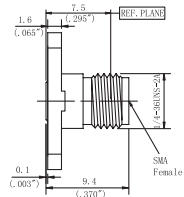

型号	插孔直径(ØD)
WDSFS23F04	0.23mm/0.009"
WDSFS30F04	0.30mm/0.012"
WDSFS38F04	0.38mm/0.015"
WDSFS45F04	0.46mm/0.018"
WDSFS51F04	0.51mm/0.020"