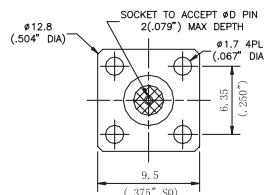

# 外形尺寸

型号	插孔直径(ØD)
WDSFS23F01	0.23mm/0.009"
WDSFS30F01	0.30mm/0.012"
WDSFS38F01	0.38mm/0.015"
WDSFS45F01	0.46mm/0.018"
WDSFS51F01	0.51mm/0.020"
WDSFS91F0	0.91mm/0.036"

型号	插孔直径(ØD)
WDSFS23F02	0.23mm/0.009"
WDSFS30F02	0.30mm/0.012"
WDSFS38F02	0.38mm/0.015"
WDSFS45F02	0.46mm/0.018"
WDSFS51F02	0.51mm/0.020"
WDSFS91F02	0.91mm/0.036"

型号	插孔直径(ØD)
WDSFS23F03	0.23mm/0.009"
WDSFS30F03	0.30mm/0.012"
WDSFS38F03	0.38mm/0.015"
WDSFS45F03	0.46mm/0.018"
WDSFS51F03	0.51mm/0.020"

型号	插孔直径(ØD)
WDSFS23F13	0.23mm/0.009"
WDSFS30F13	0.30mm/0.012"
WDSFS38F13	0.38mm/0.015"
WDSFS45F13	0.46mm/0.018"
WDSFS51F13	0.51mm/0.020"

# 外形尺寸

型号	插孔直径(ØD)
WDSFS23F06	0.23mm/0.009"
WDSFS30F06	0.30mm/0.012"
WDSFS38F06	0.38mm/0.015"
WDSFS45F06	0.46mm/0.018"
WDSFS51F06	0.51mm/0.020"

型号	插孔直径(ØD)
WDSFS23F07	0.23mm/0.009"
WDSFS30F07	0.30mm/0.012"
WDSFS38F07	0.38mm/0.015"
WDSFS45F07	0.46mm/0.018"
WDSFS51F07	0.51mm/0.020"