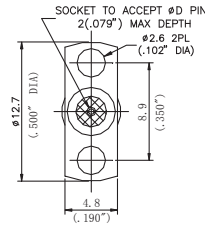

# 外形尺寸

型号	插孔直径(ØD)
WDSFS23F01	0.23mm/0.009"
WDSFS30F01	0.30mm/0.012"
WDSFS38F01	0.38mm/0.015"
WDSFS45F01	0.46mm/0.018"
WDSFS51F01	0.51mm/0.020"
WDSFS91F0	0.91mm/0.036"

型号	插孔直径(ØD)
WDSFS23F02	0.23mm/0.009"
WDSFS30F02	0.30mm/0.012"
WDSFS38F02	0.38mm/0.015"
WDSFS45F02	0.46mm/0.018"
WDSFS51F02	0.51mm/0.020"
WDSFS91F02	0.91mm/0.036"

型号	插孔直径(ØD)
WDSFS23F03	0.23mm/0.009"
WDSFS30F03	0.30mm/0.012"
WDSFS38F03	0.38mm/0.015"
WDSFS45F03	0.46mm/0.018"
WDSFS51F03	0.51mm/0.020"

型号	插孔直径(ØD)
WDSFS23F13	0.23mm/0.009"
WDSFS30F13	0.30mm/0.012"
WDSFS38F13	0.38mm/0.015"
WDSFS45F13	0.46mm/0.018"
WDSFS51F13	0.51mm/0.020"

型号	插孔直径(ØD)
WDSFS23F13	0.23mm/0.009"

型号	插孔直径(ØD)
WDSFS23F04	0.23mm/0.009"
WDSFS30F04	0.30mm/0.012"
WDSFS38F04	0.38mm/0.015"
WDSFS45F04	0.46mm/0.018"
WDSFS51F04	0.51mm/0.020"

型号	插孔直径(ØD)
WDSFS23F05	0.23mm/0.009"
WDSFS30F05	0.30mm/0.012"
WDSFS38F05	0.38mm/0.015"
WDSFS45F05	0.46mm/0.018"
WDSFS51F05	0.51mm/0.020"

# 外形尺寸

型号	插孔直径(ØD)
WDSFS23F06	0.23mm/0.009"
WDSFS30F06	0.30mm/0.012"
WDSFS38F06	0.38mm/0.015"
WDSFS45F06	0.46mm/0.018"
WDSFS51F06	0.51mm/0.020"

型号	插孔直径(ØD)
WDSFS23F07	0.23mm/0.009"
WDSFS30F07	0.30mm/0.012"
WDSFS38F07	0.38mm/0.015"
WDSFS45F07	0.46mm/0.018"
WDSFS51F07	0.51mm/0.020"