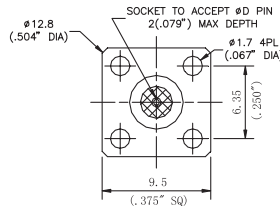

# 外形尺寸

型号	插孔直径(ØD)
WDSFS23F01	0.23mm/0.009"
WDSFS30F01	0.30mm/0.012"
WDSFS38F01	0.38mm/0.015"
WDSFS45F01	0.46mm/0.018"
WDSFS51F01	0.51mm/0.020"
WDSFS91F0	0.91mm/0.036"

型号	插孔直径(ØD)
WDSFS23F02	0.23mm/0.009"
WDSFS30F02	0.30mm/0.012"
WDSFS38F02	0.38mm/0.015"
WDSFS45F02	0.46mm/0.018"
WDSFS51F02	0.51mm/0.020"
WDSFS91F02	0.91mm/0.036"

型号	插孔直径(ØD)
WDSFS23F03	0.23mm/0.009"
WDSFS30F03	0.30mm/0.012"
WDSFS38F03	0.38mm/0.015"
WDSFS45F03	0.46mm/0.018"
WDSFS51F03	0.51mm/0.020"

型号	插孔直径(ØD)
WDSFS23F13	0.23mm/0.009"
WDSFS30F13	0.30mm/0.012"
WDSFS38F13	0.38mm/0.015"
WDSFS45F13	0.46mm/0.018"
WDSFS51F13	0.51mm/0.020"

# 外形尺寸

型号	插孔直径(ØD)
WDSFS23F06	0.23mm/0.009"
WDSFS30F06	0.30mm/0.012"
WDSFS38F06	0.38mm/0.015"
WDSFS45F06	0.46mm/0.018"
WDSFS51F06	0.51mm/0.020"

型号	插孔直径(ØD)
WDSFS23F07	0.23mm/0.009"
WDSFS30F07	0.30mm/0.012"
WDSFS38F07	0.38mm/0.015"
WDSFS45F07	0.46mm/0.018"
WDSFS51F07	0.51mm/0.020"