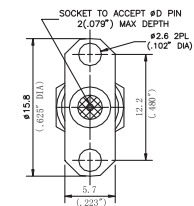

型号	插孔直径(ØD)
WDSMS23F04	0.23mm/0.009"
WDSMS30F04	0.30mm/0.012"
WDSMS38F04	0.38mm/0.015"
WDSMS45F04	0.46mm/0.018"
WDSMS51F04	0.51mm/0.020"