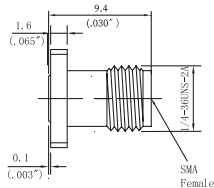

# 外形尺寸

型号	插孔直径(ØD)
WDSFS23F01	0.23mm/0.009"
WDSFS30F01	0.30mm/0.012"
WDSFS38F01	0.38mm/0.015"
WDSFS45F01	0.46mm/0.018"
WDSFS51F01	0.51mm/0.020"
WDSFS91F0	0.91mm/0.036"

型号	插孔直径(ØD)
WDSFS23F02	0.23mm/0.009"
WDSFS30F02	0.30mm/0.012"
WDSFS38F02	0.38mm/0.015"
WDSFS45F02	0.46mm/0.018"
WDSFS51F02	0.51mm/0.020"
WDSFS91F02	0.91mm/0.036"

型号	插孔直径(ØD)
WDSFS23F03	0.23mm/0.009"
WDSFS30F03	0.30mm/0.012"
WDSFS38F03	0.38mm/0.015"
WDSFS45F03	0.46mm/0.018"
WDSFS51F03	0.51mm/0.020"

型号	插孔直径(ØD)
WDSFS23F13	0.23mm/0.009"
WDSFS30F13	0.30mm/0.012"
WDSFS38F13	0.38mm/0.015"
WDSFS45F13	0.46mm/0.018"
WDSFS51F13	0.51mm/0.020"

# 外形尺寸

型号	插孔直径(ØD)
WDSFS23F06	0.23mm/0.009"
WDSFS30F06	0.30mm/0.012"
WDSFS38F06	0.38mm/0.015"
WDSFS45F06	0.46mm/0.018"
WDSFS51F06	0.51mm/0.020"

型号	插孔直径(ØD)
WDSFS23F07	0.23mm/0.009"
WDSFS30F07	0.30mm/0.012"
WDSFS38F07	0.38mm/0.015"
WDSFS45F07	0.46mm/0.018"
WDSFS51F07	0.51mm/0.020"

型号	插孔直径(ØD)
WDSMS23F05	0.23mm/0.009"
WDSMS30F05	0.30mm/0.012"
WDSMS38F05	0.38mm/0.015"
WDSMS45F05	0.46mm/0.018"
WDSMS51F05	0.51mm/0.020"