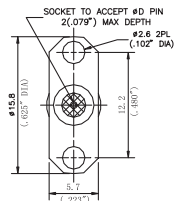

# 外形尺寸

型号	插孔直径(ØD)
WDSFS23F01	0.23mm/0.009"
WDSFS30F01	0.30mm/0.012"
WDSFS38F01	0.38mm/0.015"
WDSFS45F01	0.46mm/0.018"
WDSFS51F01	0.51mm/0.020"
WDSFS91F0	0.91mm/0.036"

型号	插孔直径(ØD)
WDSFS23F02	0.23mm/0.009"
WDSFS30F02	0.30mm/0.012"
WDSFS38F02	0.38mm/0.015"
WDSFS45F02	0.46mm/0.018"
WDSFS51F02	0.51mm/0.020"
WDSFS91F02	0.91mm/0.036"

型号	插孔直径(ØD)
WDSFS23F03	0.23mm/0.009"
WDSFS30F03	0.30mm/0.012"
WDSFS38F03	0.38mm/0.015"
WDSFS45F03	0.46mm/0.018"
WDSFS51F03	0.51mm/0.020"

型号	插孔直径(ØD)
WDSFS23F13	0.23mm/0.009"
WDSFS30F13	0.30mm/0.012"
WDSFS38F13	0.38mm/0.015"
WDSFS45F13	0.46mm/0.018"
WDSFS51F13	0.51mm/0.020"

型号	插孔直径(ØD)
WDSFS23F13	0.23mm/0.009"

型号	插孔直径(ØD)
WDSFS23F04	0.23mm/0.009"
WDSFS30F04	0.30mm/0.012"
WDSFS38F04	0.38mm/0.015"
WDSFS45F04	0.46mm/0.018"
WDSFS51F04	0.51mm/0.020"

型号	插孔直径(ØD)
WDSFS23F05	0.23mm/0.009"
WDSFS30F05	0.30mm/0.012"
WDSFS38F05	0.38mm/0.015"
WDSFS45F05	0.46mm/0.018"
WDSFS51F05	0.51mm/0.020"

# 外形尺寸

型号	插孔直径(ØD)
WDSFS23F06	0.23mm/0.009"
WDSFS30F06	0.30mm/0.012"
WDSFS38F06	0.38mm/0.015"
WDSFS45F06	0.46mm/0.018"
WDSFS51F06	0.51mm/0.020"

型号	插孔直径(ØD)
WDSFS23F07	0.23mm/0.009"
WDSFS30F07	0.30mm/0.012"
WDSFS38F07	0.38mm/0.015"
WDSFS45F07	0.46mm/0.018"
WDSFS51F07	0.51mm/0.020"