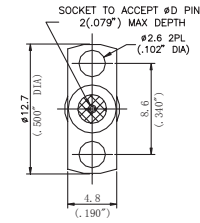

型号	插孔直径(ØD)
WDSFS23F03	0.23mm/0.009"
WDSFS30F03	0.30mm/0.012"
WDSFS38F03	0.38mm/0.015"
WDSFS45F03	0.46mm/0.018"
WDSFS51F03	0.51mm/0.020"

型号	插孔直径(ØD)
WDSFS23F13	0.23mm/0.009"
WDSFS30F13	0.30mm/0.012"
WDSFS38F13	0.38mm/0.015"
WDSFS45F13	0.46mm/0.018"
WDSFS51F13	0.51mm/0.020"

型号	插孔直径(ØD)
WDSFS23F13	0.23mm/0.009"

型号	插孔直径(ØD)
WDSFS23F04	0.23mm/0.009"
WDSFS30F04	0.30mm/0.012"
WDSFS38F04	0.38mm/0.015"
WDSFS45F04	0.46mm/0.018"
WDSFS51F04	0.51mm/0.020"

型号	插孔直径(ØD)
WDSFS23F05	0.23mm/0.009"
WDSFS30F05	0.30mm/0.012"
WDSFS38F05	0.38mm/0.015"
WDSFS45F05	0.46mm/0.018"
WDSFS51F05	0.51mm/0.020"

# 外形尺寸

型号	插孔直径(ØD)
WDSFS23F06	0.23mm/0.009"
WDSFS30F06	0.30mm/0.012"
WDSFS38F06	0.38mm/0.015"
WDSFS45F06	0.46mm/0.018"
WDSFS51F06	0.51mm/0.020"

型号	插孔直径(ØD)
WDSFS23F07	0.23mm/0.009"
WDSFS30F07	0.30mm/0.012"
WDSFS38F07	0.38mm/0.015"
WDSFS45F07	0.46mm/0.018"
WDSFS51F07	0.51mm/0.020"

型号	插孔直径(ØD)
WDSMS23F01	0.23mm/0.009"
WDSMS30F01	0.30mm/0.012"
WDSMS38F01	0.38mm/0.015"
WDSMS45F01	0.46mm/0.018"
WDSMS51F01	0.51mm/0.020"
WDSMS91F01	0.91mm/0.036"

型号	插孔直径(ØD)
WDSMS23F02	0.23mm/0.009"
WDSMS30F02	0.30mm/0.012"
WDSMS38F02	0.38mm/0.015"
WDSMS45F02	0.46mm/0.018"
WDSMS51F02	0.51mm/0.020"