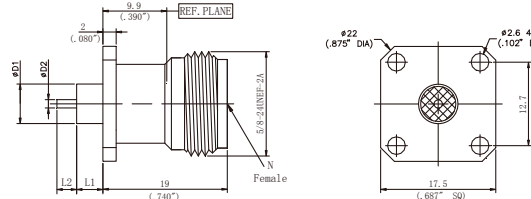

## ■ 外形尺寸

|     |               |
|-----|---------------|
| 型号  | WDNFM0306F01  |
| ØD1 | 6.0mm/0.236"  |
| ØD2 | 1.27mm/0.050" |
| L1  | 4.0mm/0.157"  |
| L2  | 3.0mm/0.118"  |

|     |               |               |
|-----|---------------|---------------|
| 型号  | WDNFM0306F09  | WDNFM2006F09  |
| ØD1 | 6.0mm/0.236"  | 6.0mm/0.236"  |
| ØD2 | 1.27mm/0.050" | 1.27mm/0.050" |
| L1  | 4.0mm/0.157"  | 6.5mm/0.256"  |
| L2  | 3.0mm/0.118"  | 3.0mm/0.118"  |

|     |               |
|-----|---------------|
| 型号  | WDNFM1906F09  |
| ØD1 | 6.0mm/0.236"  |
| ØD2 | 1.27mm/0.050" |
| L1  | 15.0mm/0.591" |
| L2  | 3.0mm/0.118"  |

|     |               |
|-----|---------------|
| 型号  | WDNFM0306F10  |
| ØD1 | 6.0mm/0.236"  |
| ØD2 | 1.27mm/0.050" |
| L1  | 4.0mm/0.157"  |
| L2  | 3.0mm/0.118"  |

|     |               |
|-----|---------------|
| 型号  | WDNFM0306F01  |
| ØD1 | 6.0mm/0.236"  |
| ØD2 | 1.27mm/0.050" |
| L1  | 4.0mm/0.157"  |
| L2  | 3.0mm/0.118"  |

|     |               |
|-----|---------------|
| 型号  | WDNFM0306F09  |
| ØD1 | 6.0mm/0.236"  |
| ØD2 | 1.27mm/0.050" |
| L1  | 4.0mm/0.157"  |
| L2  | 3.0mm/0.118"  |

|     |               |
|-----|---------------|
| 型号  | WDNMM0306F10  |
| ØD1 | 6.0mm/0.236"  |
| ØD2 | 1.27mm/0.050" |
| L1  | 4.0mm/0.157"  |
| L2  | 3.0mm/0.118"  |