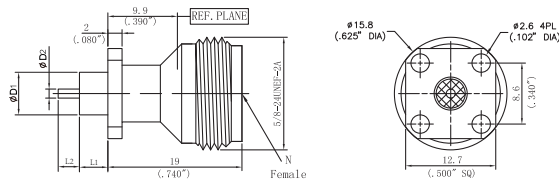

## ■ 外形尺寸

|     |               |
|-----|---------------|
| 型号  | WDNFM0306F01  |
| ØD1 | 6.0mm/0.236"  |
| ØD2 | 1.27mm/0.050" |
| L1  | 4.0mm/0.157"  |
| L2  | 3.0mm/0.118"  |

|     |               |               |
|-----|---------------|---------------|
| 型号  | WDNFM0306F09  | WDNFM2006F09  |
| ØD1 | 6.0mm/0.236"  | 6.0mm/0.236"  |
| ØD2 | 1.27mm/0.050" | 1.27mm/0.050" |
| L1  | 4.0mm/0.157"  | 6.5mm/0.256"  |
| L2  | 3.0mm/0.118"  | 3.0mm/0.118"  |

|     |               |
|-----|---------------|
| 型号  | WDNFM1906F09  |
| ØD1 | 6.0mm/0.236"  |
| ØD2 | 1.27mm/0.050" |
| L1  | 15.0mm/0.591" |
| L2  | 3.0mm/0.118"  |

|     |               |
|-----|---------------|
| 型号  | WDNFM0306F10  |
| ØD1 | 6.0mm/0.236"  |
| ØD2 | 1.27mm/0.050" |
| L1  | 4.0mm/0.157"  |
| L2  | 3.0mm/0.118"  |

|     |               |
|-----|---------------|
| 型号  | WDNFM0306F01  |
| ØD1 | 6.0mm/0.236"  |
| ØD2 | 1.27mm/0.050" |
| L1  | 4.0mm/0.157"  |
| L2  | 3.0mm/0.118"  |

|     |               |
|-----|---------------|
| 型号  | WDNFM0306F09  |
| ØD1 | 6.0mm/0.236"  |
| ØD2 | 1.27mm/0.050" |
| L1  | 4.0mm/0.157"  |
| L2  | 3.0mm/0.118"  |

|     |               |
|-----|---------------|
| 型号  | WDNMM0306F10  |
| ØD1 | 6.0mm/0.236"  |
| ØD2 | 1.27mm/0.050" |
| L1  | 4.0mm/0.157"  |
| L2  | 3.0mm/0.118"  |