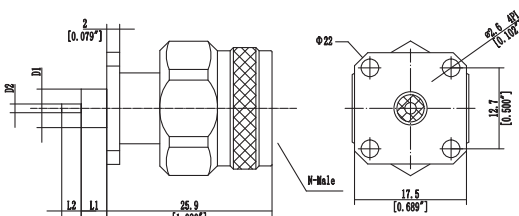

## ■ 外形尺寸

|     |               |
|-----|---------------|
| 型号  | WDNFM0306F01  |
| ØD1 | 6.0mm/0.236"  |
| ØD2 | 1.27mm/0.050" |
| L1  | 4.0mm/0.157"  |
| L2  | 3.0mm/0.118"  |

|     |               |               |
|-----|---------------|---------------|
| 型号  | WDNFM0306F09  | WDNFM2006F09  |
| ØD1 | 6.0mm/0.236"  | 6.0mm/0.236"  |
| ØD2 | 1.27mm/0.050" | 1.27mm/0.050" |
| L1  | 4.0mm/0.157"  | 6.5mm/0.256"  |
| L2  | 3.0mm/0.118"  | 3.0mm/0.118"  |

|     |               |
|-----|---------------|
| 型号  | WDNFM1906F09  |
| ØD1 | 6.0mm/0.236"  |
| ØD2 | 1.27mm/0.050" |
| L1  | 15.0mm/0.591" |
| L2  | 3.0mm/0.118"  |

|     |               |
|-----|---------------|
| 型号  | WDNFM0306F10  |
| ØD1 | 6.0mm/0.236"  |
| ØD2 | 1.27mm/0.050" |
| L1  | 4.0mm/0.157"  |
| L2  | 3.0mm/0.118"  |

|     |               |
|-----|---------------|
| 型号  | WDNFM0306F01  |
| ØD1 | 6.0mm/0.236"  |
| ØD2 | 1.27mm/0.050" |
| L1  | 4.0mm/0.157"  |
| L2  | 3.0mm/0.118"  |

|     |               |
|-----|---------------|
| 型号  | WDNFM0306F09  |
| ØD1 | 6.0mm/0.236"  |
| ØD2 | 1.27mm/0.050" |
| L1  | 4.0mm/0.157"  |
| L2  | 3.0mm/0.118"  |

|     |               |
|-----|---------------|
| 型号  | WDNMM0306F10  |
| ØD1 | 6.0mm/0.236"  |
| ØD2 | 1.27mm/0.050" |
| L1  | 4.0mm/0.157"  |
| L2  | 3.0mm/0.118"  |