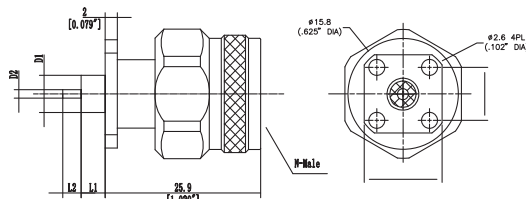

## ■ 外形尺寸

|     |               |
|-----|---------------|
| 型号  | WDNFM0306F01  |
| ØD1 | 6.0mm/0.236"  |
| ØD2 | 1.27mm/0.050" |
| L1  | 4.0mm/0.157"  |
| L2  | 3.0mm/0.118"  |

|     |               |               |
|-----|---------------|---------------|
| 型号  | WDNFM0306F09  | WDNFM2006F09  |
| ØD1 | 6.0mm/0.236"  | 6.0mm/0.236"  |
| ØD2 | 1.27mm/0.050" | 1.27mm/0.050" |
| L1  | 4.0mm/0.157"  | 6.5mm/0.256"  |
| L2  | 3.0mm/0.118"  | 3.0mm/0.118"  |

|     |               |
|-----|---------------|
| 型号  | WDNFM1906F09  |
| ØD1 | 6.0mm/0.236"  |
| ØD2 | 1.27mm/0.050" |
| L1  | 15.0mm/0.591" |
| L2  | 3.0mm/0.118"  |

|     |               |
|-----|---------------|
| 型号  | WDNFM0306F10  |
| ØD1 | 6.0mm/0.236"  |
| ØD2 | 1.27mm/0.050" |
| L1  | 4.0mm/0.157"  |
| L2  | 3.0mm/0.118"  |

|     |               |
|-----|---------------|
| 型号  | WDNFM0306F01  |
| ØD1 | 6.0mm/0.236"  |
| ØD2 | 1.27mm/0.050" |
| L1  | 4.0mm/0.157"  |
| L2  | 3.0mm/0.118"  |

|     |               |
|-----|---------------|
| 型号  | WDNFM0306F09  |
| ØD1 | 6.0mm/0.236"  |
| ØD2 | 1.27mm/0.050" |
| L1  | 4.0mm/0.157"  |
| L2  | 3.0mm/0.118"  |

|     |               |
|-----|---------------|
| 型号  | WDNMM0306F10  |
| ØD1 | 6.0mm/0.236"  |
| ØD2 | 1.27mm/0.050" |
| L1  | 4.0mm/0.157"  |
| L2  | 3.0mm/0.118"  |