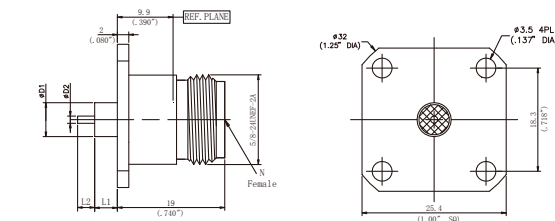

## ■ 外形尺寸

|     |               |
|-----|---------------|
| 型号  | WDNFM0306F01  |
| ØD1 | 6.0mm/0.236"  |
| ØD2 | 1.27mm/0.050" |
| L1  | 4.0mm/0.157"  |
| L2  | 3.0mm/0.118"  |

|     |               |               |
|-----|---------------|---------------|
| 型号  | WDNFM0306F09  | WDNFM2006F09  |
| ØD1 | 6.0mm/0.236"  | 6.0mm/0.236"  |
| ØD2 | 1.27mm/0.050" | 1.27mm/0.050" |
| L1  | 4.0mm/0.157"  | 6.5mm/0.256"  |
| L2  | 3.0mm/0.118"  | 3.0mm/0.118"  |

|     |               |
|-----|---------------|
| 型号  | WDNFM1906F09  |
| ØD1 | 6.0mm/0.236"  |
| ØD2 | 1.27mm/0.050" |
| L1  | 15.0mm/0.591" |
| L2  | 3.0mm/0.118"  |

|     |               |
|-----|---------------|
| 型号  | WDNFM0306F10  |
| ØD1 | 6.0mm/0.236"  |
| ØD2 | 1.27mm/0.050" |
| L1  | 4.0mm/0.157"  |
| L2  | 3.0mm/0.118"  |

|     |               |
|-----|---------------|
| 型号  | WDNFM0306F01  |
| ØD1 | 6.0mm/0.236"  |
| ØD2 | 1.27mm/0.050" |
| L1  | 4.0mm/0.157"  |
| L2  | 3.0mm/0.118"  |

|     |               |
|-----|---------------|
| 型号  | WDNFM0306F09  |
| ØD1 | 6.0mm/0.236"  |
| ØD2 | 1.27mm/0.050" |
| L1  | 4.0mm/0.157"  |
| L2  | 3.0mm/0.118"  |

|     |               |
|-----|---------------|
| 型号  | WDNMM0306F10  |
| ØD1 | 6.0mm/0.236"  |
| ØD2 | 1.27mm/0.050" |
| L1  | 4.0mm/0.157"  |
| L2  | 3.0mm/0.118"  |