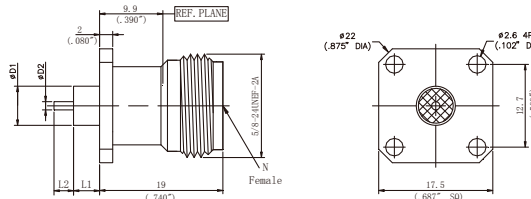

## ■ 外形尺寸

|     |               |
|-----|---------------|
| 型号  | WDNFM0306F01  |
| ØD1 | 6.0mm/0.236"  |
| ØD2 | 1.27mm/0.050" |
| L1  | 4.0mm/0.157"  |
| L2  | 3.0mm/0.118"  |

|     |               |               |
|-----|---------------|---------------|
| 型号  | WDNFM0306F09  | WDNFM2006F09  |
| ØD1 | 6.0mm/0.236"  | 6.0mm/0.236"  |
| ØD2 | 1.27mm/0.050" | 1.27mm/0.050" |
| L1  | 4.0mm/0.157"  | 6.5mm/0.256"  |
| L2  | 3.0mm/0.118"  | 3.0mm/0.118"  |

|     |               |
|-----|---------------|
| 型号  | WDNFM1906F09  |
| ØD1 | 6.0mm/0.236"  |
| ØD2 | 1.27mm/0.050" |
| L1  | 15.0mm/0.591" |
| L2  | 3.0mm/0.118"  |

|     |               |
|-----|---------------|
| 型号  | WDNFM0306F10  |
| ØD1 | 6.0mm/0.236"  |
| ØD2 | 1.27mm/0.050" |
| L1  | 4.0mm/0.157"  |
| L2  | 3.0mm/0.118"  |

|     |               |
|-----|---------------|
| 型号  | WDNFM0306F01  |
| ØD1 | 6.0mm/0.236"  |
| ØD2 | 1.27mm/0.050" |
| L1  | 4.0mm/0.157"  |
| L2  | 3.0mm/0.118"  |

|     |               |
|-----|---------------|
| 型号  | WDNFM0306F09  |
| ØD1 | 6.0mm/0.236"  |
| ØD2 | 1.27mm/0.050" |
| L1  | 4.0mm/0.157"  |
| L2  | 3.0mm/0.118"  |

|     |               |
|-----|---------------|
| 型号  | WDNMM0306F10  |
| ØD1 | 6.0mm/0.236"  |
| ØD2 | 1.27mm/0.050" |
| L1  | 4.0mm/0.157"  |
| L2  | 3.0mm/0.118"  |