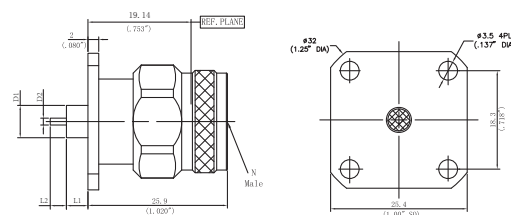

## ■ 外形尺寸

|     |               |
|-----|---------------|
| 型号  | WDNFM0306F01  |
| ØD1 | 6.0mm/0.236"  |
| ØD2 | 1.27mm/0.050" |
| L1  | 4.0mm/0.157"  |
| L2  | 3.0mm/0.118"  |

|     |               |               |
|-----|---------------|---------------|
| 型号  | WDNFM0306F09  | WDNFM2006F09  |
| ØD1 | 6.0mm/0.236"  | 6.0mm/0.236"  |
| ØD2 | 1.27mm/0.050" | 1.27mm/0.050" |
| L1  | 4.0mm/0.157"  | 6.5mm/0.256"  |
| L2  | 3.0mm/0.118"  | 3.0mm/0.118"  |

|     |               |
|-----|---------------|
| 型号  | WDNFM1906F09  |
| ØD1 | 6.0mm/0.236"  |
| ØD2 | 1.27mm/0.050" |
| L1  | 15.0mm/0.591" |
| L2  | 3.0mm/0.118"  |

|     |               |
|-----|---------------|
| 型号  | WDNFM0306F10  |
| ØD1 | 6.0mm/0.236"  |
| ØD2 | 1.27mm/0.050" |
| L1  | 4.0mm/0.157"  |
| L2  | 3.0mm/0.118"  |

|     |               |
|-----|---------------|
| 型号  | WDNFM0306F01  |
| ØD1 | 6.0mm/0.236"  |
| ØD2 | 1.27mm/0.050" |
| L1  | 4.0mm/0.157"  |
| L2  | 3.0mm/0.118"  |

|     |               |
|-----|---------------|
| 型号  | WDNFM0306F09  |
| ØD1 | 6.0mm/0.236"  |
| ØD2 | 1.27mm/0.050" |
| L1  | 4.0mm/0.157"  |
| L2  | 3.0mm/0.118"  |

|     |               |
|-----|---------------|
| 型号  | WDNMM0306F10  |
| ØD1 | 6.0mm/0.236"  |
| ØD2 | 1.27mm/0.050" |
| L1  | 4.0mm/0.157"  |
| L2  | 3.0mm/0.118"  |