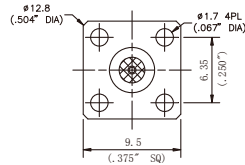

外形尺寸

| 型号 | WDKFP0403F01 | WDKFP0503F01 |
|-----|---------------|---------------|
| ØD1 | 1.67mm/0.066" | 1.67mm/0.066" |
| ØD2 | 0.3mm/0.012" | 0.3mm/0.012" |
| L1 | 1.4mm/0.055" | 3.0mm/0.118" |
| L2 | 1.5mm/0.059" | 1.5mm/0.059" |

| 型号 | WDKFP0403F02 | WDKFP0503F02 |
|-----|---------------|---------------|
| ØD1 | 1.67mm/0.066" | 1.67mm/0.066" |
| ØD2 | 0.3mm/0.012" | 0.3mm/0.012" |
| L1 | 1.4mm/0.055" | 3.0mm/0.118" |
| L2 | 1.5mm/0.059" | 1.5mm/0.059" |

| 型号 | WDKFP0403F04 | WDKFP0503F04 |
|-----|---------------|---------------|
| ØD1 | 1.67mm/0.066" | 1.67mm/0.066" |
| ØD2 | 0.3mm/0.012" | 0.3mm/0.012" |
| L1 | 1.4mm/0.055" | 3.0mm/0.118" |
| L2 | 1.5mm/0.059" | 1.5mm/0.059" |

| 型号 | WDKFP0403F05 | WDKFP0503F05 |
|-----|---------------|---------------|
| ØD1 | 1.67mm/0.066" | 1.67mm/0.066" |
| ØD2 | 0.3mm/0.012" | 0.3mm/0.012" |
| L1 | 1.4mm/0.055" | 3.0mm/0.118" |
| L2 | 1.5mm/0.059" | 1.5mm/0.059" |