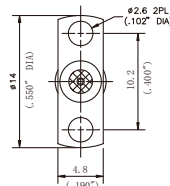

外形尺寸

| 型号 | WDKFP0403F01 | WDKFP0503F01 |
|-----|---------------|---------------|
| ØD1 | 1.67mm/0.066" | 1.67mm/0.066" |
| ØD2 | 0.3mm/0.012" | 0.3mm/0.012" |
| L1 | 1.4mm/0.055" | 3.0mm/0.118" |
| L2 | 1.5mm/0.059" | 1.5mm/0.059" |

| 型号 | WDKFP0403F02 | WDKFP0503F02 |
|-----|---------------|---------------|
| ØD1 | 1.67mm/0.066" | 1.67mm/0.066" |
| ØD2 | 0.3mm/0.012" | 0.3mm/0.012" |
| L1 | 1.4mm/0.055" | 3.0mm/0.118" |
| L2 | 1.5mm/0.059" | 1.5mm/0.059" |

| 型号 | WDKFP0403F04 | WDKFP0503F04 |
|-----|---------------|---------------|
| ØD1 | 1.67mm/0.066" | 1.67mm/0.066" |
| ØD2 | 0.3mm/0.012" | 0.3mm/0.012" |
| L1 | 1.4mm/0.055" | 3.0mm/0.118" |
| L2 | 1.5mm/0.059" | 1.5mm/0.059" |

| 型号 | WDKFP0403F05 | WDKFP0503F05 |
|-----|---------------|---------------|
| ØD1 | 1.67mm/0.066" | 1.67mm/0.066" |
| ØD2 | 0.3mm/0.012" | 0.3mm/0.012" |
| L1 | 1.4mm/0.055" | 3.0mm/0.118" |
| L2 | 1.5mm/0.059" | 1.5mm/0.059" |