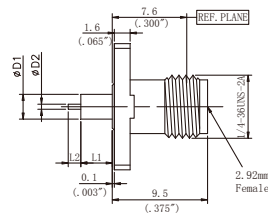

型号	WDKFP0403F07	WDKFP0503F07
ØD1	1.67mm/0.066"	1.67mm/0.066"
ØD2	0.3mm/0.012"	0.3mm/0.012"
L1	1.4mm/0.055"	3.0mm/0.118"
L2	1.5mm/0.059"	1.5mm/0.059"