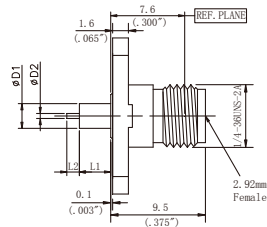

外形尺寸

| 型号 | WDKFP0403F01 | WDKFP0503F01 |
|-----|---------------|---------------|
| ØD1 | 1.67mm/0.066" | 1.67mm/0.066" |
| ØD2 | 0.3mm/0.012" | 0.3mm/0.012" |
| L1 | 1.4mm/0.055" | 3.0mm/0.118" |
| L2 | 1.5mm/0.059" | 1.5mm/0.059" |

| 型号 | WDKFP0403F02 | WDKFP0503F02 |
|-----|---------------|---------------|
| ØD1 | 1.67mm/0.066" | 1.67mm/0.066" |
| ØD2 | 0.3mm/0.012" | 0.3mm/0.012" |
| L1 | 1.4mm/0.055" | 3.0mm/0.118" |
| L2 | 1.5mm/0.059" | 1.5mm/0.059" |

| 型号 | WDKFP0403F04 | WDKFP0503F04 |
|-----|---------------|---------------|
| ØD1 | 1.67mm/0.066" | 1.67mm/0.066" |
| ØD2 | 0.3mm/0.012" | 0.3mm/0.012" |
| L1 | 1.4mm/0.055" | 3.0mm/0.118" |
| L2 | 1.5mm/0.059" | 1.5mm/0.059" |

| 型号 | WDKFP0403F06 | WDKFP0503F06 |
|-----|---------------|---------------|
| ØD1 | 1.67mm/0.066" | 1.67mm/0.066" |
| ØD2 | 0.3mm/0.012" | 0.3mm/0.012" |
| L1 | 1.4mm/0.055" | 3.0mm/0.118" |
| L2 | 1.5mm/0.059" | 1.5mm/0.059" |