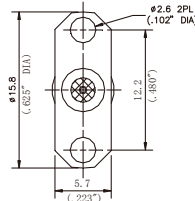

外形尺寸

| 型号 | WDKFP0403F01 | WDKFP0503F01 |
|-----|---------------|---------------|
| ØD1 | 1.67mm/0.066" | 1.67mm/0.066" |
| ØD2 | 0.3mm/0.012" | 0.3mm/0.012" |
| L1 | 1.4mm/0.055" | 3.0mm/0.118" |
| L2 | 1.5mm/0.059" | 1.5mm/0.059" |

| 型号 | WDKFP0403F02 | WDKFP0503F02 |
|-----|---------------|---------------|
| ØD1 | 1.67mm/0.066" | 1.67mm/0.066" |
| ØD2 | 0.3mm/0.012" | 0.3mm/0.012" |
| L1 | 1.4mm/0.055" | 3.0mm/0.118" |
| L2 | 1.5mm/0.059" | 1.5mm/0.059" |

| 型号 | WDKFP0403F04 | WDKFP0503F04 |
|-----|---------------|---------------|
| ØD1 | 1.67mm/0.066" | 1.67mm/0.066" |
| ØD2 | 0.3mm/0.012" | 0.3mm/0.012" |
| L1 | 1.4mm/0.055" | 3.0mm/0.118" |
| L2 | 1.5mm/0.059" | 1.5mm/0.059" |

| 型号 | WDKFP0403F05 | WDKFP0503F05 |
|-----|---------------|---------------|
| ØD1 | 1.67mm/0.066" | 1.67mm/0.066" |
| ØD2 | 0.3mm/0.012" | 0.3mm/0.012" |
| L1 | 1.4mm/0.055" | 3.0mm/0.118" |
| L2 | 1.5mm/0.059" | 1.5mm/0.059" |