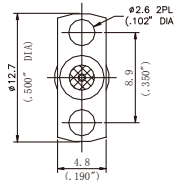

外形尺寸

| 型号 | WDKFP0403F01 | WDKFP0503F01 |
|-----|---------------|---------------|
| ØD1 | 1.67mm/0.066" | 1.67mm/0.066" |
| ØD2 | 0.3mm/0.012" | 0.3mm/0.012" |
| L1 | 1.4mm/0.055" | 3.0mm/0.118" |
| L2 | 1.5mm/0.059" | 1.5mm/0.059" |

| 型号 | WDKFP0403F02 | WDKFP0503F02 |
|-----|---------------|---------------|
| ØD1 | 1.67mm/0.066" | 1.67mm/0.066" |
| ØD2 | 0.3mm/0.012" | 0.3mm/0.012" |
| L1 | 1.4mm/0.055" | 3.0mm/0.118" |
| L2 | 1.5mm/0.059" | 1.5mm/0.059" |

| 型号 | WDKFP0403F04 | WDKFP0503F04 |
|-----|---------------|---------------|
| ØD1 | 1.67mm/0.066" | 1.67mm/0.066" |
| ØD2 | 0.3mm/0.012" | 0.3mm/0.012" |
| L1 | 1.4mm/0.055" | 3.0mm/0.118" |
| L2 | 1.5mm/0.059" | 1.5mm/0.059" |

| 型号 | WDKFP0403F05 | WDKFP0503F05 |
|-----|---------------|---------------|
| ØD1 | 1.67mm/0.066" | 1.67mm/0.066" |
| ØD2 | 0.3mm/0.012" | 0.3mm/0.012" |
| L1 | 1.4mm/0.055" | 3.0mm/0.118" |
| L2 | 1.5mm/0.059" | 1.5mm/0.059" |