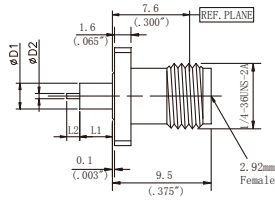

外形尺寸

| 型号 | WDKFP0403F01 | WDKFP0503F01 |
|-----|---------------|---------------|
| ØD1 | 1.67mm/0.066" | 1.67mm/0.066" |
| ØD2 | 0.3mm/0.012" | 0.3mm/0.012" |
| L1 | 1.4mm/0.055" | 3.0mm/0.118" |
| L2 | 1.5mm/0.059" | 1.5mm/0.059" |

| 型号 | WDKFP0403F02 | WDKFP0503F02 |
|-----|---------------|---------------|
| ØD1 | 1.67mm/0.066" | 1.67mm/0.066" |
| ØD2 | 0.3mm/0.012" | 0.3mm/0.012" |
| L1 | 1.4mm/0.055" | 3.0mm/0.118" |
| L2 | 1.5mm/0.059" | 1.5mm/0.059" |

| 型号 | WDKFP0403F04 | WDKFP0503F04 |
|-----|---------------|---------------|
| ØD1 | 1.67mm/0.066" | 1.67mm/0.066" |
| ØD2 | 0.3mm/0.012" | 0.3mm/0.012" |
| L1 | 1.4mm/0.055" | 3.0mm/0.118" |
| L2 | 1.5mm/0.059" | 1.5mm/0.059" |

| 型号 | WDKFP0403F06 | WDKFP0503F06 |
|-----|---------------|---------------|
| ØD1 | 1.67mm/0.066" | 1.67mm/0.066" |
| ØD2 | 0.3mm/0.012" | 0.3mm/0.012" |
| L1 | 1.4mm/0.055" | 3.0mm/0.118" |
| L2 | 1.5mm/0.059" | 1.5mm/0.059" |