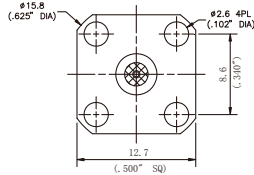

外形尺寸

| 型号 | WDKFP0403F01 | WDKFP0503F01 |
|-----|---------------|---------------|
| ØD1 | 1.67mm/0.066" | 1.67mm/0.066" |
| ØD2 | 0.3mm/0.012" | 0.3mm/0.012" |
| L1 | 1.4mm/0.055" | 3.0mm/0.118" |
| L2 | 1.5mm/0.059" | 1.5mm/0.059" |

| 型号 | WDKFP0403F02 | WDKFP0503F02 |
|-----|---------------|---------------|
| ØD1 | 1.67mm/0.066" | 1.67mm/0.066" |
| ØD2 | 0.3mm/0.012" | 0.3mm/0.012" |
| L1 | 1.4mm/0.055" | 3.0mm/0.118" |
| L2 | 1.5mm/0.059" | 1.5mm/0.059" |

| 型号 | WDKFP0403F04 | WDKFP0503F04 |
|-----|---------------|---------------|
| ØD1 | 1.67mm/0.066" | 1.67mm/0.066" |
| ØD2 | 0.3mm/0.012" | 0.3mm/0.012" |
| L1 | 1.4mm/0.055" | 3.0mm/0.118" |
| L2 | 1.5mm/0.059" | 1.5mm/0.059" |

| 型号 | WDKFP0403F05 | WDKFP0503F05 |
|-----|---------------|---------------|
| ØD1 | 1.67mm/0.066" | 1.67mm/0.066" |
| ØD2 | 0.3mm/0.012" | 0.3mm/0.012" |
| L1 | 1.4mm/0.055" | 3.0mm/0.118" |
| L2 | 1.5mm/0.059" | 1.5mm/0.059" |