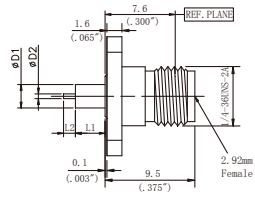

外形尺寸

| 型号 | WDKFP0403F01 | WDKFP0503F01 |
|-----|---------------|---------------|
| ØD1 | 1.67mm/0.066" | 1.67mm/0.066" |
| ØD2 | 0.3mm/0.012" | 0.3mm/0.012" |
| L1 | 1.4mm/0.055" | 3.0mm/0.118" |
| L2 | 1.5mm/0.059" | 1.5mm/0.059" |

| 型号 | WDKFP0403F02 | WDKFP0503F02 |
|-----|---------------|---------------|
| ØD1 | 1.67mm/0.066" | 1.67mm/0.066" |
| ØD2 | 0.3mm/0.012" | 0.3mm/0.012" |
| L1 | 1.4mm/0.055" | 3.0mm/0.118" |
| L2 | 1.5mm/0.059" | 1.5mm/0.059" |

| 型号 | WDKFP0403F04 | WDKFP0503F04 |
|-----|---------------|---------------|
| ØD1 | 1.67mm/0.066" | 1.67mm/0.066" |
| ØD2 | 0.3mm/0.012" | 0.3mm/0.012" |
| L1 | 1.4mm/0.055" | 3.0mm/0.118" |
| L2 | 1.5mm/0.059" | 1.5mm/0.059" |

| 型号 | WDKFP0403F06 | WDKFP0503F06 |
|-----|---------------|---------------|
| ØD1 | 1.67mm/0.066" | 1.67mm/0.066" |
| ØD2 | 0.3mm/0.012" | 0.3mm/0.012" |
| L1 | 1.4mm/0.055" | 3.0mm/0.118" |
| L2 | 1.5mm/0.059" | 1.5mm/0.059" |