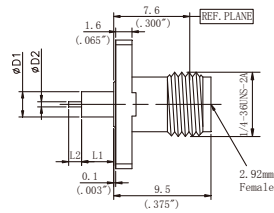

外形尺寸

| 型号 | WDKFP0403F01 | WDKFP0503F01 |
|-----|---------------|---------------|
| ØD1 | 1.67mm/0.066" | 1.67mm/0.066" |
| ØD2 | 0.3mm/0.012" | 0.3mm/0.012" |
| L1 | 1.4mm/0.055" | 3.0mm/0.118" |
| L2 | 1.5mm/0.059" | 1.5mm/0.059" |

| 型号 | WDKFP0403F02 | WDKFP0503F02 |
|-----|---------------|---------------|
| ØD1 | 1.67mm/0.066" | 1.67mm/0.066" |
| ØD2 | 0.3mm/0.012" | 0.3mm/0.012" |
| L1 | 1.4mm/0.055" | 3.0mm/0.118" |
| L2 | 1.5mm/0.059" | 1.5mm/0.059" |

| 型号 | WDKFP0403F04 | WDKFP0503F04 |
|-----|---------------|---------------|
| ØD1 | 1.67mm/0.066" | 1.67mm/0.066" |
| ØD2 | 0.3mm/0.012" | 0.3mm/0.012" |
| L1 | 1.4mm/0.055" | 3.0mm/0.118" |
| L2 | 1.5mm/0.059" | 1.5mm/0.059" |

| 型号 | WDKFP0403F06 | WDKFP0503F06 |
|-----|---------------|---------------|
| ØD1 | 1.67mm/0.066" | 1.67mm/0.066" |
| ØD2 | 0.3mm/0.012" | 0.3mm/0.012" |
| L1 | 1.4mm/0.055" | 3.0mm/0.118" |
| L2 | 1.5mm/0.059" | 1.5mm/0.059" |