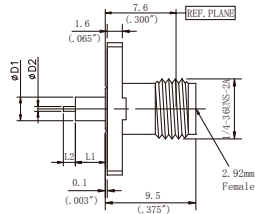

外形尺寸

| 型号 | WDKFP0403F01 | WDKFP0503F01 |
|-----|---------------|---------------|
| ØD1 | 1.67mm/0.066" | 1.67mm/0.066" |
| ØD2 | 0.3mm/0.012" | 0.3mm/0.012" |
| L1 | 1.4mm/0.055" | 3.0mm/0.118" |
| L2 | 1.5mm/0.059" | 1.5mm/0.059" |

| 型号 | WDKFP0403F02 | WDKFP0503F02 |
|-----|---------------|---------------|
| ØD1 | 1.67mm/0.066" | 1.67mm/0.066" |
| ØD2 | 0.3mm/0.012" | 0.3mm/0.012" |
| L1 | 1.4mm/0.055" | 3.0mm/0.118" |
| L2 | 1.5mm/0.059" | 1.5mm/0.059" |

| 型号 | WDKFP0403F04 | WDKFP0503F04 |
|-----|---------------|---------------|
| ØD1 | 1.67mm/0.066" | 1.67mm/0.066" |
| ØD2 | 0.3mm/0.012" | 0.3mm/0.012" |
| L1 | 1.4mm/0.055" | 3.0mm/0.118" |
| L2 | 1.5mm/0.059" | 1.5mm/0.059" |

| 型号 | WDKFP0403F06 | WDKFP0503F06 |
|-----|---------------|---------------|
| ØD1 | 1.67mm/0.066" | 1.67mm/0.066" |
| ØD2 | 0.3mm/0.012" | 0.3mm/0.012" |
| L1 | 1.4mm/0.055" | 3.0mm/0.118" |
| L2 | 1.5mm/0.059" | 1.5mm/0.059" |