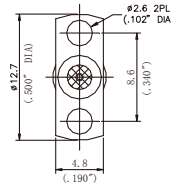

型号	WDKFP0403F07	WDKFP0503F07
ØD1	1.67mm/0.066"	1.67mm/0.066"
ØD2	0.3mm/0.012"	0.3mm/0.012"
L1	1.4mm/0.055"	3.0mm/0.118"
L2	1.5mm/0.059"	1.5mm/0.059"