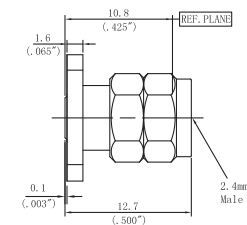

## ■ 外形尺寸

型号	插孔直径(ØD)
WD24FS23F01	0.23mm/0.009"
WD24FS30F01	0.30mm/0.012"
WD24FS38F01	0.38mm/0.015"
WD24FS51F01	0.51mm/0.020"

型号	插孔直径(ØD)
WD24FS23F02	0.23mm/0.009"
WD24FS30F02	0.30mm/0.012"
WD24FS38F02	0.38mm/0.015"
WD24FS51F02	0.51mm/0.020"

型号	插孔直径(ØD)
WD24FS23F04	0.23mm/0.009"
WD24FS30F04	0.30mm/0.012"
WD24FS38F04	0.38mm/0.015"
WD24FS51F04	0.51mm/0.020"

型号	插孔直径(ØD)
WD24FS23F05	0.23mm/0.009"
WD24FS30F05	0.30mm/0.012"
WD24FS38F05	0.38mm/0.015"
WD24FS51F05	0.51mm/0.020"

型号	插孔直径(ØD)
WD24FS23F06	0.23mm/0.009"
WD24FS30F06	0.30mm/0.012"
WD24FS38F06	0.38mm/0.015"
WD24FS51F06	0.51mm/0.020"

型号	插孔直径(ØD)
WD24FS30Y01	0.30mm/0.012"
WD24FS51Y01	0.51mm/0.020"

型号	插孔直径(ØD)
WD24MS30F01	0.30mm/0.012"
WD24MS51F01	0.51mm/0.020"

## ■ 外形尺寸

型号	插孔直径(ØD)
WD24MS30F02	0.30mm/0.012"
WD24MS51F02	0.51mm/0.020"

型号	插孔直径(ØD)
WD24MS30F04	0.30mm/0.012"
WD24MS51F04	0.51mm/0.020"

型号	插孔直径(ØD)
WD24MS30F05	0.30mm/0.012"
WD24MS51F05	0.51mm/0.020"

型号	插孔直径(ØD)
WD24MS30F06	0.30mm/0.012"
WD24MS51F06	0.51mm/0.020"