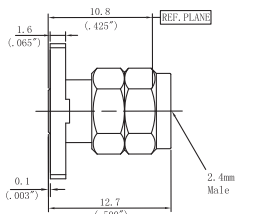

## ■ 外形尺寸

型号	插孔直径(ØD)
WD24FS23F01	0.23mm/0.009"
WD24FS30F01	0.30mm/0.012"
WD24FS38F01	0.38mm/0.015"
WD24FS51F01	0.51mm/0.020"

型号	插孔直径(ØD)
WD24FS23F02	0.23mm/0.009"
WD24FS30F02	0.30mm/0.012"
WD24FS38F02	0.38mm/0.015"
WD24FS51F02	0.51mm/0.020"

型号	插孔直径(ØD)
WD24FS23F04	0.23mm/0.009"
WD24FS30F04	0.30mm/0.012"
WD24FS38F04	0.38mm/0.015"
WD24FS51F04	0.51mm/0.020"

型号	插孔直径(ØD)
WD24FS23F05	0.23mm/0.009"
WD24FS30F05	0.30mm/0.012"
WD24FS38F05	0.38mm/0.015"
WD24FS51F05	0.51mm/0.020"

型号	插孔直径(ØD)
WD24FS23F06	0.23mm/0.009"
WD24FS30F06	0.30mm/0.012"
WD24FS38F06	0.38mm/0.015"
WD24FS51F06	0.51mm/0.020"

型号	插孔直径(ØD)
WD24FS30Y01	0.30mm/0.012"
WD24FS51Y01	0.51mm/0.020"

型号	插孔直径(ØD)
WD24MS30F01	0.30mm/0.012"
WD24MS51F01	0.51mm/0.020"

## ■ 外形尺寸

型号	插孔直径(ØD)
WD24MS30F02	0.30mm/0.012"
WD24MS51F02	0.51mm/0.020"

型号	插孔直径(ØD)
WD24MS30F04	0.30mm/0.012"
WD24MS51F04	0.51mm/0.020"

型号	插孔直径(ØD)
WD24MS30F05	0.30mm/0.012"
WD24MS51F05	0.51mm/0.020"

型号	插孔直径(ØD)
WD24MS30F06	0.30mm/0.012"
WD24MS51F06	0.51mm/0.020"