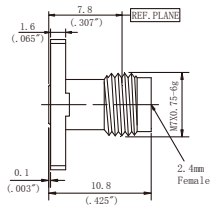

## ■ 外形尺寸

型号	插孔直径(ØD)
WD24FS23F01	0.23mm/0.009"
WD24FS30F01	0.30mm/0.012"
WD24FS38F01	0.38mm/0.015"
WD24FS51F01	0.51mm/0.020"

型号	插孔直径(ØD)
WD24FS23F02	0.23mm/0.009"
WD24FS30F02	0.30mm/0.012"
WD24FS38F02	0.38mm/0.015"
WD24FS51F02	0.51mm/0.020"

型号	插孔直径(ØD)
WD24FS23F04	0.23mm/0.009"
WD24FS30F04	0.30mm/0.012"
WD24FS38F04	0.38mm/0.015"
WD24FS51F04	0.51mm/0.020"

型号	插孔直径(ØD)
WD24FS23F05	0.23mm/0.009"
WD24FS30F05	0.30mm/0.012"
WD24FS38F05	0.38mm/0.015"
WD24FS51F05	0.51mm/0.020"

型号	插孔直径(ØD)
WD24FS23F06	0.23mm/0.009"
WD24FS30F06	0.30mm/0.012"
WD24FS38F06	0.38mm/0.015"
WD24FS51F06	0.51mm/0.020"

型号	插孔直径(ØD)
WD24FS30Y01	0.30mm/0.012"
WD24FS51Y01	0.51mm/0.020"

型号	插孔直径(ØD)
WD24MS30F01	0.30mm/0.012"
WD24MS51F01	0.51mm/0.020"

## ■ 外形尺寸

型号	插孔直径(ØD)
WD24MS30F02	0.30mm/0.012"
WD24MS51F02	0.51mm/0.020"

型号	插孔直径(ØD)
WD24MS30F04	0.30mm/0.012"
WD24MS51F04	0.51mm/0.020"

型号	插孔直径(ØD)
WD24MS30F05	0.30mm/0.012"
WD24MS51F05	0.51mm/0.020"

型号	插孔直径(ØD)
WD24MS30F06	0.30mm/0.012"
WD24MS51F06	0.51mm/0.020"