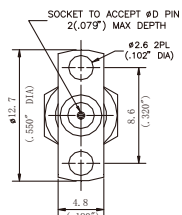

## ■ 外形尺寸

型号	插孔直径(ØD)
WD24FS23F01	0.23mm/0.009"
WD24FS30F01	0.30mm/0.012"
WD24FS38F01	0.38mm/0.015"
WD24FS51F01	0.51mm/0.020"

型号	插孔直径(ØD)
WD24FS23F02	0.23mm/0.009"
WD24FS30F02	0.30mm/0.012"
WD24FS38F02	0.38mm/0.015"
WD24FS51F02	0.51mm/0.020"

型号	插孔直径(ØD)
WD24FS23F06	0.23mm/0.009"
WD24FS30F06	0.30mm/0.012"
WD24FS38F06	0.38mm/0.015"
WD24FS51F06	0.51mm/0.020"

型号	插孔直径(ØD)
WD24FS30Y01	0.30mm/0.012"
WD24FS51Y01	0.51mm/0.020"

型号	插孔直径(ØD)
WD24MS30F01	0.30mm/0.012"
WD24MS51F01	0.51mm/0.020"

## ■ 外形尺寸

型号	插孔直径(ØD)
WD24MS30F02	0.30mm/0.012"
WD24MS51F02	0.51mm/0.020"

型号	插孔直径(ØD)
WD24MS30F04	0.30mm/0.012"
WD24MS51F04	0.51mm/0.020"

型号	插孔直径(ØD)
WD24MS30F05	0.30mm/0.012"
WD24MS51F05	0.51mm/0.020"

型号	插孔直径(ØD)
WD24MS30F06	0.30mm/0.012"
WD24MS51F06	0.51mm/0.020"

型号	插孔直径(ØD)
WD24MS30F07	0.30mm/0.012"
WD24MS51F07	0.51mm/0.020"