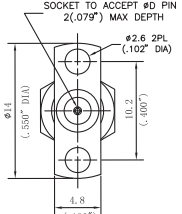

## ■ 外形尺寸

型号	插孔直径(ØD)
WD24FS23F01	0.23mm/0.009"
WD24FS30F01	0.30mm/0.012"
WD24FS38F01	0.38mm/0.015"
WD24FS51F01	0.51mm/0.020"

型号	插孔直径(ØD)
WD24FS23F02	0.23mm/0.009"
WD24FS30F02	0.30mm/0.012"
WD24FS38F02	0.38mm/0.015"
WD24FS51F02	0.51mm/0.020"

型号	插孔直径(ØD)
WD24FS23F04	0.23mm/0.009"
WD24FS30F04	0.30mm/0.012"
WD24FS38F04	0.38mm/0.015"
WD24FS51F04	0.51mm/0.020"

型号	插孔直径(ØD)
WD24FS23F05	0.23mm/0.009"
WD24FS30F05	0.30mm/0.012"
WD24FS38F05	0.38mm/0.015"
WD24FS51F05	0.51mm/0.020"

型号	插孔直径(ØD)
WD24FS23F06	0.23mm/0.009"
WD24FS30F06	0.30mm/0.012"
WD24FS38F06	0.38mm/0.015"
WD24FS51F06	0.51mm/0.020"

型号	插孔直径(ØD)
WD24FS30Y01	0.30mm/0.012"
WD24FS51Y01	0.51mm/0.020"

型号	插孔直径(ØD)
WD24MS30F01	0.30mm/0.012"
WD24MS51F01	0.51mm/0.020"

## ■ 外形尺寸

型号	插孔直径(ØD)
WD24MS30F02	0.30mm/0.012"
WD24MS51F02	0.51mm/0.020"

型号	插孔直径(ØD)
WD24MS30F04	0.30mm/0.012"
WD24MS51F04	0.51mm/0.020"

型号	插孔直径(ØD)
WD24MS30F05	0.30mm/0.012"
WD24MS51F05	0.51mm/0.020"

型号	插孔直径(ØD)
WD24MS30F06	0.30mm/0.012"
WD24MS51F06	0.51mm/0.020"