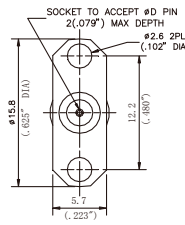

## ■ 外形尺寸

型号	插孔直径(ØD)
WD24FS23F01	0.23mm/0.009"
WD24FS30F01	0.30mm/0.012"
WD24FS38F01	0.38mm/0.015"
WD24FS51F01	0.51mm/0.020"

型号	插孔直径(ØD)
WD24FS23F02	0.23mm/0.009"
WD24FS30F02	0.30mm/0.012"
WD24FS38F02	0.38mm/0.015"
WD24FS51F02	0.51mm/0.020"

型号	插孔直径(ØD)
WD24FS23F04	0.23mm/0.009"
WD24FS30F04	0.30mm/0.012"
WD24FS38F04	0.38mm/0.015"
WD24FS51F04	0.51mm/0.020"

型号	插孔直径(ØD)
WD24FS23F05	0.23mm/0.009"
WD24FS30F05	0.30mm/0.012"
WD24FS38F05	0.38mm/0.015"
WD24FS51F05	0.51mm/0.020"

型号	插孔直径(ØD)
WD24FS23F06	0.23mm/0.009"
WD24FS30F06	0.30mm/0.012"
WD24FS38F06	0.38mm/0.015"
WD24FS51F06	0.51mm/0.020"

型号	插孔直径(ØD)
WD24FS30Y01	0.30mm/0.012"
WD24FS51Y01	0.51mm/0.020"

型号	插孔直径(ØD)
WD24MS30F01	0.30mm/0.012"
WD24MS51F01	0.51mm/0.020"

## ■ 外形尺寸

型号	插孔直径(ØD)
WD24MS30F02	0.30mm/0.012"
WD24MS51F02	0.51mm/0.020"

型号	插孔直径(ØD)
WD24MS30F04	0.30mm/0.012"
WD24MS51F04	0.51mm/0.020"

型号	插孔直径(ØD)
WD24MS30F05	0.30mm/0.012"
WD24MS51F05	0.51mm/0.020"

型号	插孔直径(ØD)
WD24MS30F06	0.30mm/0.012"
WD24MS51F06	0.51mm/0.020"