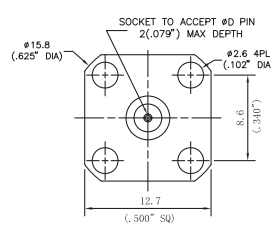

## ■ 外形尺寸

型号	插孔直径(ØD)
WD24FS23F01	0.23mm/0.009"
WD24FS30F01	0.30mm/0.012"
WD24FS38F01	0.38mm/0.015"
WD24FS51F01	0.51mm/0.020"

型号	插孔直径(ØD)
WD24FS23F02	0.23mm/0.009"
WD24FS30F02	0.30mm/0.012"
WD24FS38F02	0.38mm/0.015"
WD24FS51F02	0.51mm/0.020"

型号	插孔直径(ØD)
WD24FS23F04	0.23mm/0.009"
WD24FS30F04	0.30mm/0.012"
WD24FS38F04	0.38mm/0.015"
WD24FS51F04	0.51mm/0.020"

型号	插孔直径(ØD)
WD24FS23F05	0.23mm/0.009"
WD24FS30F05	0.30mm/0.012"
WD24FS38F05	0.38mm/0.015"
WD24FS51F05	0.51mm/0.020"

型号	插孔直径(ØD)
WD24FS23F06	0.23mm/0.009"
WD24FS30F06	0.30mm/0.012"
WD24FS38F06	0.38mm/0.015"
WD24FS51F06	0.51mm/0.020"

型号	插孔直径(ØD)
WD24FS30Y01	0.30mm/0.012"
WD24FS51Y01	0.51mm/0.020"

型号	插孔直径(ØD)
WD24MS30F01	0.30mm/0.012"
WD24MS51F01	0.51mm/0.020"

## ■ 外形尺寸

型号	插孔直径(ØD)
WD24MS30F02	0.30mm/0.012"
WD24MS51F02	0.51mm/0.020"

型号	插孔直径(ØD)
WD24MS30F04	0.30mm/0.012"
WD24MS51F04	0.51mm/0.020"

型号	插孔直径(ØD)
WD24MS30F05	0.30mm/0.012"
WD24MS51F05	0.51mm/0.020"

型号	插孔直径(ØD)
WD24MS30F06	0.30mm/0.012"
WD24MS51F06	0.51mm/0.020"