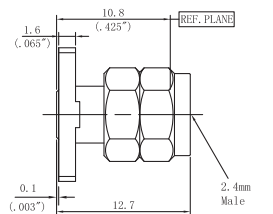

## ■ 外形尺寸

型号	插孔直径(ØD)
WD24FS23F01	0.23mm/0.009"
WD24FS30F01	0.30mm/0.012"
WD24FS38F01	0.38mm/0.015"
WD24FS51F01	0.51mm/0.020"

型号	插孔直径(ØD)
WD24FS23F02	0.23mm/0.009"
WD24FS30F02	0.30mm/0.012"
WD24FS38F02	0.38mm/0.015"
WD24FS51F02	0.51mm/0.020"

型号	插孔直径(ØD)
WD24FS23F06	0.23mm/0.009"
WD24FS30F06	0.30mm/0.012"
WD24FS38F06	0.38mm/0.015"
WD24FS51F06	0.51mm/0.020"

型号	插孔直径(ØD)
WD24FS30Y01	0.30mm/0.012"
WD24FS51Y01	0.51mm/0.020"

型号	插孔直径(ØD)
WD24MS30F01	0.30mm/0.012"
WD24MS51F01	0.51mm/0.020"

## ■ 外形尺寸

型号	插孔直径(ØD)
WD24MS30F02	0.30mm/0.012"
WD24MS51F02	0.51mm/0.020"

型号	插孔直径(ØD)
WD24MS30F04	0.30mm/0.012"
WD24MS51F04	0.51mm/0.020"

型号	插孔直径(ØD)
WD24MS30F05	0.30mm/0.012"
WD24MS51F05	0.51mm/0.020"

型号	插孔直径(ØD)
WD24MS30F06	0.30mm/0.012"
WD24MS51F06	0.51mm/0.020"

型号	插孔直径(ØD)
WD24MS30F07	0.30mm/0.012"
WD24MS51F07	0.51mm/0.020"