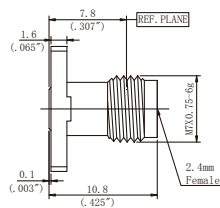

## ■ 外形尺寸

型号	插孔直径(ØD)
WD24FS23F01	0.23mm/0.009"
WD24FS30F01	0.30mm/0.012"
WD24FS38F01	0.38mm/0.015"
WD24FS51F01	0.51mm/0.020"

型号	插孔直径(ØD)
WD24FS23F02	0.23mm/0.009"
WD24FS30F02	0.30mm/0.012"
WD24FS38F02	0.38mm/0.015"
WD24FS51F02	0.51mm/0.020"

型号	插孔直径(ØD)
WD24FS23F04	0.23mm/0.009"
WD24FS30F04	0.30mm/0.012"
WD24FS38F04	0.38mm/0.015"
WD24FS51F04	0.51mm/0.020"

型号	插孔直径(ØD)
WD24FS23F05	0.23mm/0.009"
WD24FS30F05	0.30mm/0.012"
WD24FS38F05	0.38mm/0.015"
WD24FS51F05	0.51mm/0.020"

型号	插孔直径(ØD)
WD24FS23F06	0.23mm/0.009"
WD24FS30F06	0.30mm/0.012"
WD24FS38F06	0.38mm/0.015"
WD24FS51F06	0.51mm/0.020"

型号	插孔直径(ØD)
WD24FS30Y01	0.30mm/0.012"
WD24FS51Y01	0.51mm/0.020"

型号	插孔直径(ØD)
WD24MS30F01	0.30mm/0.012"
WD24MS51F01	0.51mm/0.020"

## ■ 外形尺寸

型号	插孔直径(ØD)
WD24MS30F02	0.30mm/0.012"
WD24MS51F02	0.51mm/0.020"

型号	插孔直径(ØD)
WD24MS30F04	0.30mm/0.012"
WD24MS51F04	0.51mm/0.020"

型号	插孔直径(ØD)
WD24MS30F05	0.30mm/0.012"
WD24MS51F05	0.51mm/0.020"

型号	插孔直径(ØD)
WD24MS30F06	0.30mm/0.012"
WD24MS51F06	0.51mm/0.020"