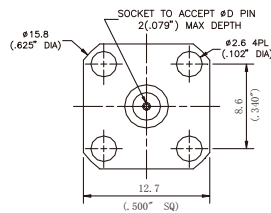

## ■ 外形尺寸

型号	插孔直径(ØD)
WD24FS23F01	0.23mm/0.009"
WD24FS30F01	0.30mm/0.012"
WD24FS38F01	0.38mm/0.015"
WD24FS51F01	0.51mm/0.020"

型号	插孔直径(ØD)
WD24FS23F02	0.23mm/0.009"
WD24FS30F02	0.30mm/0.012"
WD24FS38F02	0.38mm/0.015"
WD24FS51F02	0.51mm/0.020"

型号	插孔直径(ØD)
WD24FS23F04	0.23mm/0.009"
WD24FS30F04	0.30mm/0.012"
WD24FS38F04	0.38mm/0.015"
WD24FS51F04	0.51mm/0.020"

型号	插孔直径(ØD)
WD24FS23F05	0.23mm/0.009"
WD24FS30F05	0.30mm/0.012"
WD24FS38F05	0.38mm/0.015"
WD24FS51F05	0.51mm/0.020"

型号	插孔直径(ØD)
WD24FS23F06	0.23mm/0.009"
WD24FS30F06	0.30mm/0.012"
WD24FS38F06	0.38mm/0.015"
WD24FS51F06	0.51mm/0.020"

型号	插孔直径(ØD)
WD24FS30Y01	0.30mm/0.012"
WD24FS51Y01	0.51mm/0.020"

型号	插孔直径(ØD)
WD24MS30F01	0.30mm/0.012"
WD24MS51F01	0.51mm/0.020"

## ■ 外形尺寸

型号	插孔直径(ØD)
WD24MS30F02	0.30mm/0.012"
WD24MS51F02	0.51mm/0.020"

型号	插孔直径(ØD)
WD24MS30F04	0.30mm/0.012"
WD24MS51F04	0.51mm/0.020"

型号	插孔直径(ØD)
WD24MS30F05	0.30mm/0.012"
WD24MS51F05	0.51mm/0.020"

型号	插孔直径(ØD)
WD24MS30F06	0.30mm/0.012"
WD24MS51F06	0.51mm/0.020"