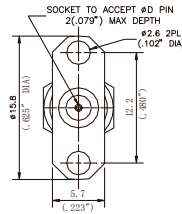

## ■ 外形尺寸

型号	插孔直径(ØD)
WD24FS23F01	0.23mm/0.009"
WD24FS30F01	0.30mm/0.012"
WD24FS38F01	0.38mm/0.015"
WD24FS51F01	0.51mm/0.020"

型号	插孔直径(ØD)
WD24FS23F02	0.23mm/0.009"
WD24FS30F02	0.30mm/0.012"
WD24FS38F02	0.38mm/0.015"
WD24FS51F02	0.51mm/0.020"

型号	插孔直径(ØD)
WD24FS23F04	0.23mm/0.009"
WD24FS30F04	0.30mm/0.012"
WD24FS38F04	0.38mm/0.015"
WD24FS51F04	0.51mm/0.020"

型号	插孔直径(ØD)
WD24FS23F05	0.23mm/0.009"
WD24FS30F05	0.30mm/0.012"
WD24FS38F05	0.38mm/0.015"
WD24FS51F05	0.51mm/0.020"

型号	插孔直径(ØD)
WD24FS23F06	0.23mm/0.009"
WD24FS30F06	0.30mm/0.012"
WD24FS38F06	0.38mm/0.015"
WD24FS51F06	0.51mm/0.020"

型号	插孔直径(ØD)
WD24FS30Y01	0.30mm/0.012"
WD24FS51Y01	0.51mm/0.020"

型号	插孔直径(ØD)
WD24MS30F01	0.30mm/0.012"
WD24MS51F01	0.51mm/0.020"

## ■ 外形尺寸

型号	插孔直径(ØD)
WD24MS30F02	0.30mm/0.012"
WD24MS51F02	0.51mm/0.020"

型号	插孔直径(ØD)
WD24MS30F04	0.30mm/0.012"
WD24MS51F04	0.51mm/0.020"

型号	插孔直径(ØD)
WD24MS30F05	0.30mm/0.012"
WD24MS51F05	0.51mm/0.020"

型号	插孔直径(ØD)
WD24MS30F06	0.30mm/0.012"
WD24MS51F06	0.51mm/0.020"