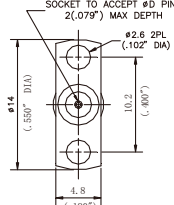

## ■ 外形尺寸

型号	插孔直径(ØD)
WD24FS23F01	0.23mm/0.009"
WD24FS30F01	0.30mm/0.012"
WD24FS38F01	0.38mm/0.015"
WD24FS51F01	0.51mm/0.020"

型号	插孔直径(ØD)
WD24FS23F02	0.23mm/0.009"
WD24FS30F02	0.30mm/0.012"
WD24FS38F02	0.38mm/0.015"
WD24FS51F02	0.51mm/0.020"

型号	插孔直径(ØD)
WD24FS23F04	0.23mm/0.009"
WD24FS30F04	0.30mm/0.012"
WD24FS38F04	0.38mm/0.015"
WD24FS51F04	0.51mm/0.020"

型号	插孔直径(ØD)
WD24FS23F05	0.23mm/0.009"
WD24FS30F05	0.30mm/0.012"
WD24FS38F05	0.38mm/0.015"
WD24FS51F05	0.51mm/0.020"

型号	插孔直径(ØD)
WD24FS23F06	0.23mm/0.009"
WD24FS30F06	0.30mm/0.012"
WD24FS38F06	0.38mm/0.015"
WD24FS51F06	0.51mm/0.020"

型号	插孔直径(ØD)
WD24FS30Y01	0.30mm/0.012"
WD24FS51Y01	0.51mm/0.020"

型号	插孔直径(ØD)
WD24MS30F01	0.30mm/0.012"
WD24MS51F01	0.51mm/0.020"

## ■ 外形尺寸

型号	插孔直径(ØD)
WD24MS30F02	0.30mm/0.012"
WD24MS51F02	0.51mm/0.020"

型号	插孔直径(ØD)
WD24MS30F04	0.30mm/0.012"
WD24MS51F04	0.51mm/0.020"

型号	插孔直径(ØD)
WD24MS30F05	0.30mm/0.012"
WD24MS51F05	0.51mm/0.020"

型号	插孔直径(ØD)
WD24MS30F06	0.30mm/0.012"
WD24MS51F06	0.51mm/0.020"