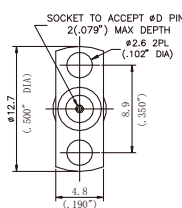

## ■ 外形尺寸

型号	插孔直径(ØD)
WD24FS23F01	0.23mm/0.009"
WD24FS30F01	0.30mm/0.012"
WD24FS38F01	0.38mm/0.015"
WD24FS51F01	0.51mm/0.020"

型号	插孔直径(ØD)
WD24FS23F02	0.23mm/0.009"
WD24FS30F02	0.30mm/0.012"
WD24FS38F02	0.38mm/0.015"
WD24FS51F02	0.51mm/0.020"

型号	插孔直径(ØD)
WD24FS23F04	0.23mm/0.009"
WD24FS30F04	0.30mm/0.012"
WD24FS38F04	0.38mm/0.015"
WD24FS51F04	0.51mm/0.020"

型号	插孔直径(ØD)
WD24FS23F05	0.23mm/0.009"
WD24FS30F05	0.30mm/0.012"
WD24FS38F05	0.38mm/0.015"
WD24FS51F05	0.51mm/0.020"

型号	插孔直径(ØD)
WD24FS23F06	0.23mm/0.009"
WD24FS30F06	0.30mm/0.012"
WD24FS38F06	0.38mm/0.015"
WD24FS51F06	0.51mm/0.020"

型号	插孔直径(ØD)
WD24FS30Y01	0.30mm/0.012"
WD24FS51Y01	0.51mm/0.020"

型号	插孔直径(ØD)
WD24MS30F01	0.30mm/0.012"
WD24MS51F01	0.51mm/0.020"

## ■ 外形尺寸

型号	插孔直径(ØD)
WD24MS30F02	0.30mm/0.012"
WD24MS51F02	0.51mm/0.020"

型号	插孔直径(ØD)
WD24MS30F04	0.30mm/0.012"
WD24MS51F04	0.51mm/0.020"

型号	插孔直径(ØD)
WD24MS30F05	0.30mm/0.012"
WD24MS51F05	0.51mm/0.020"

型号	插孔直径(ØD)
WD24MS30F06	0.30mm/0.012"
WD24MS51F06	0.51mm/0.020"