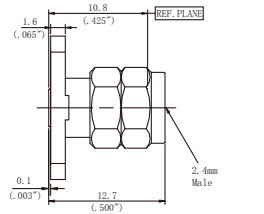

## ■ 外形尺寸

型号	插孔直径(ØD)
WD24FS23F01	0.23mm/0.009"
WD24FS30F01	0.30mm/0.012"
WD24FS38F01	0.38mm/0.015"
WD24FS51F01	0.51mm/0.020"

型号	插孔直径(ØD)
WD24FS23F02	0.23mm/0.009"
WD24FS30F02	0.30mm/0.012"
WD24FS38F02	0.38mm/0.015"
WD24FS51F02	0.51mm/0.020"

型号	插孔直径(ØD)
WD24FS23F04	0.23mm/0.009"
WD24FS30F04	0.30mm/0.012"
WD24FS38F04	0.38mm/0.015"
WD24FS51F04	0.51mm/0.020"

型号	插孔直径(ØD)
WD24FS23F05	0.23mm/0.009"
WD24FS30F05	0.30mm/0.012"
WD24FS38F05	0.38mm/0.015"
WD24FS51F05	0.51mm/0.020"

型号	插孔直径(ØD)
WD24FS23F06	0.23mm/0.009"
WD24FS30F06	0.30mm/0.012"
WD24FS38F06	0.38mm/0.015"
WD24FS51F06	0.51mm/0.020"

型号	插孔直径(ØD)
WD24FS30Y01	0.30mm/0.012"
WD24FS51Y01	0.51mm/0.020"

型号	插孔直径(ØD)
WD24MS30F01	0.30mm/0.012"
WD24MS51F01	0.51mm/0.020"

## ■ 外形尺寸

型号	插孔直径(ØD)
WD24MS30F02	0.30mm/0.012"
WD24MS51F02	0.51mm/0.020"

型号	插孔直径(ØD)
WD24MS30F04	0.30mm/0.012"
WD24MS51F04	0.51mm/0.020"

型号	插孔直径(ØD)
WD24MS30F05	0.30mm/0.012"
WD24MS51F05	0.51mm/0.020"

型号	插孔直径(ØD)
WD24MS30F06	0.30mm/0.012"
WD24MS51F06	0.51mm/0.020"