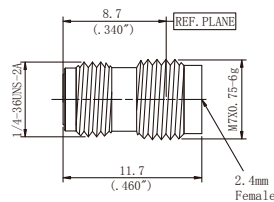

## ■ 外形尺寸

型号	插孔直径(ØD)
WD24FS23F01	0.23mm/0.009"
WD24FS30F01	0.30mm/0.012"
WD24FS38F01	0.38mm/0.015"
WD24FS51F01	0.51mm/0.020"

型号	插孔直径(ØD)
WD24FS23F02	0.23mm/0.009"
WD24FS30F02	0.30mm/0.012"
WD24FS38F02	0.38mm/0.015"
WD24FS51F02	0.51mm/0.020"

型号	插孔直径(ØD)
WD24FS23F04	0.23mm/0.009"
WD24FS30F04	0.30mm/0.012"
WD24FS38F04	0.38mm/0.015"
WD24FS51F04	0.51mm/0.020"

型号	插孔直径(ØD)
WD24FS23F05	0.23mm/0.009"
WD24FS30F05	0.30mm/0.012"
WD24FS38F05	0.38mm/0.015"
WD24FS51F05	0.51mm/0.020"

型号	插孔直径(ØD)
WD24FS23F06	0.23mm/0.009"
WD24FS30F06	0.30mm/0.012"
WD24FS38F06	0.38mm/0.015"
WD24FS51F06	0.51mm/0.020"

型号	插孔直径(ØD)
WD24FS30Y01	0.30mm/0.012"
WD24FS51Y01	0.51mm/0.020"

型号	插孔直径(ØD)
WD24MS30F01	0.30mm/0.012"
WD24MS51F01	0.51mm/0.020"

## ■ 外形尺寸

型号	插孔直径(ØD)
WD24MS30F02	0.30mm/0.012"
WD24MS51F02	0.51mm/0.020"

型号	插孔直径(ØD)
WD24MS30F04	0.30mm/0.012"
WD24MS51F04	0.51mm/0.020"

型号	插孔直径(ØD)
WD24MS30F05	0.30mm/0.012"
WD24MS51F05	0.51mm/0.020"

型号	插孔直径(ØD)
WD24MS30F06	0.30mm/0.012"
WD24MS51F06	0.51mm/0.020"