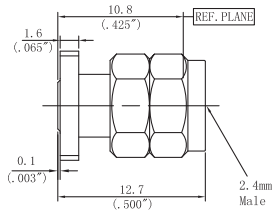

## ■ 外形尺寸

型号	插孔直径(ØD)
WD24FS23F01	0.23mm/0.009"
WD24FS30F01	0.30mm/0.012"
WD24FS38F01	0.38mm/0.015"
WD24FS51F01	0.51mm/0.020"

型号	插孔直径(ØD)
WD24FS23F02	0.23mm/0.009"
WD24FS30F02	0.30mm/0.012"
WD24FS38F02	0.38mm/0.015"
WD24FS51F02	0.51mm/0.020"

型号	插孔直径(ØD)
WD24FS23F04	0.23mm/0.009"
WD24FS30F04	0.30mm/0.012"
WD24FS38F04	0.38mm/0.015"
WD24FS51F04	0.51mm/0.020"

型号	插孔直径(ØD)
WD24FS23F05	0.23mm/0.009"
WD24FS30F05	0.30mm/0.012"
WD24FS38F05	0.38mm/0.015"
WD24FS51F05	0.51mm/0.020"

型号	插孔直径(ØD)
WD24FS23F06	0.23mm/0.009"
WD24FS30F06	0.30mm/0.012"
WD24FS38F06	0.38mm/0.015"
WD24FS51F06	0.51mm/0.020"

型号	插孔直径(ØD)
WD24FS30Y01	0.30mm/0.012"
WD24FS51Y01	0.51mm/0.020"

型号	插孔直径(ØD)
WD24MS30F01	0.30mm/0.012"
WD24MS51F01	0.51mm/0.020"

## ■ 外形尺寸

型号	插孔直径(ØD)
WD24MS30F02	0.30mm/0.012"
WD24MS51F02	0.51mm/0.020"

型号	插孔直径(ØD)
WD24MS30F04	0.30mm/0.012"
WD24MS51F04	0.51mm/0.020"

型号	插孔直径(ØD)
WD24MS30F05	0.30mm/0.012"
WD24MS51F05	0.51mm/0.020"

型号	插孔直径(ØD)
WD24MS30F06	0.30mm/0.012"
WD24MS51F06	0.51mm/0.020"