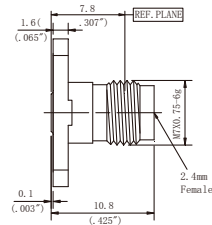

## ■ 外形尺寸

型号	插孔直径(ØD)
WD24FS23F01	0.23mm/0.009"
WD24FS30F01	0.30mm/0.012"
WD24FS38F01	0.38mm/0.015"
WD24FS51F01	0.51mm/0.020"

型号	插孔直径(ØD)
WD24FS23F02	0.23mm/0.009"
WD24FS30F02	0.30mm/0.012"
WD24FS38F02	0.38mm/0.015"
WD24FS51F02	0.51mm/0.020"

型号	插孔直径(ØD)
WD24FS23F04	0.23mm/0.009"
WD24FS30F04	0.30mm/0.012"
WD24FS38F04	0.38mm/0.015"
WD24FS51F04	0.51mm/0.020"

型号	插孔直径(ØD)
WD24FS23F05	0.23mm/0.009"
WD24FS30F05	0.30mm/0.012"
WD24FS38F05	0.38mm/0.015"
WD24FS51F05	0.51mm/0.020"

型号	插孔直径(ØD)
WD24FS23F06	0.23mm/0.009"
WD24FS30F06	0.30mm/0.012"
WD24FS38F06	0.38mm/0.015"
WD24FS51F06	0.51mm/0.020"

型号	插孔直径(ØD)
WD24FS30Y01	0.30mm/0.012"
WD24FS51Y01	0.51mm/0.020"

型号	插孔直径(ØD)
WD24MS30F01	0.30mm/0.012"
WD24MS51F01	0.51mm/0.020"

## ■ 外形尺寸

型号	插孔直径(ØD)
WD24MS30F02	0.30mm/0.012"
WD24MS51F02	0.51mm/0.020"

型号	插孔直径(ØD)
WD24MS30F04	0.30mm/0.012"
WD24MS51F04	0.51mm/0.020"

型号	插孔直径(ØD)
WD24MS30F05	0.30mm/0.012"
WD24MS51F05	0.51mm/0.020"

型号	插孔直径(ØD)
WD24MS30F06	0.30mm/0.012"
WD24MS51F06	0.51mm/0.020"