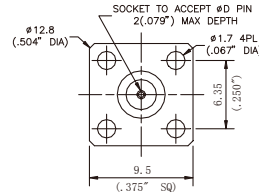

## ■ 外形尺寸

型号	插孔直径(ØD)
WD24FS23F01	0.23mm/0.009"
WD24FS30F01	0.30mm/0.012"
WD24FS38F01	0.38mm/0.015"
WD24FS51F01	0.51mm/0.020"

型号	插孔直径(ØD)
WD24FS23F02	0.23mm/0.009"
WD24FS30F02	0.30mm/0.012"
WD24FS38F02	0.38mm/0.015"
WD24FS51F02	0.51mm/0.020"

型号	插孔直径(ØD)
WD24FS23F04	0.23mm/0.009"
WD24FS30F04	0.30mm/0.012"
WD24FS38F04	0.38mm/0.015"
WD24FS51F04	0.51mm/0.020"

型号	插孔直径(ØD)
WD24FS23F05	0.23mm/0.009"
WD24FS30F05	0.30mm/0.012"
WD24FS38F05	0.38mm/0.015"
WD24FS51F05	0.51mm/0.020"

型号	插孔直径(ØD)
WD24FS23F06	0.23mm/0.009"
WD24FS30F06	0.30mm/0.012"
WD24FS38F06	0.38mm/0.015"
WD24FS51F06	0.51mm/0.020"

型号	插孔直径(ØD)
WD24FS30Y01	0.30mm/0.012"
WD24FS51Y01	0.51mm/0.020"

型号	插孔直径(ØD)
WD24MS30F01	0.30mm/0.012"
WD24MS51F01	0.51mm/0.020"

## ■ 外形尺寸

型号	插孔直径(ØD)
WD24MS30F02	0.30mm/0.012"
WD24MS51F02	0.51mm/0.020"

型号	插孔直径(ØD)
WD24MS30F04	0.30mm/0.012"
WD24MS51F04	0.51mm/0.020"

型号	插孔直径(ØD)
WD24MS30F05	0.30mm/0.012"
WD24MS51F05	0.51mm/0.020"

型号	插孔直径(ØD)
WD24MS30F06	0.30mm/0.012"
WD24MS51F06	0.51mm/0.020"