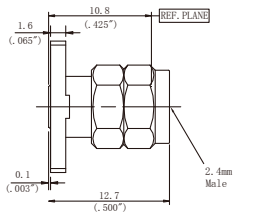

型号	插孔直径(ØD)
WD24FS23F06	0.23mm/0.009"
WD24FS30F06	0.30mm/0.012"
WD24FS38F06	0.38mm/0.015"
WD24FS51F06	0.51mm/0.020"

型号	插孔直径(ØD)
WD24FS30Y01	0.30mm/0.012"
WD24FS51Y01	0.51mm/0.020"

型号	插孔直径(ØD)
WD24MS30F01	0.30mm/0.012"
WD24MS51F01	0.51mm/0.020"

## ■ 外形尺寸

型号	插孔直径(ØD)
WD24MS30F02	0.30mm/0.012"
WD24MS51F02	0.51mm/0.020"

型号	插孔直径(ØD)
WD24MS30F04	0.30mm/0.012"
WD24MS51F04	0.51mm/0.020"

型号	插孔直径(ØD)
WD24MS30F05	0.30mm/0.012"
WD24MS51F05	0.51mm/0.020"

型号	插孔直径(ØD)
WD24MS30F06	0.30mm/0.012"
WD24MS51F06	0.51mm/0.020"

型号	插孔直径(ØD)
WD24MS30F07	0.30mm/0.012"
WD24MS51F07	0.51mm/0.020"