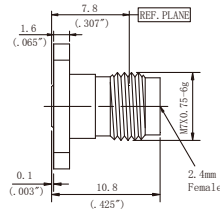

## ■ 外形尺寸

型号	插孔直径(ØD)
WD24FS23F01	0.23mm/0.009"
WD24FS30F01	0.30mm/0.012"
WD24FS38F01	0.38mm/0.015"
WD24FS51F01	0.51mm/0.020"

型号	插孔直径(ØD)
WD24FS23F02	0.23mm/0.009"
WD24FS30F02	0.30mm/0.012"
WD24FS38F02	0.38mm/0.015"
WD24FS51F02	0.51mm/0.020"

型号	插孔直径(ØD)
WD24FS23F04	0.23mm/0.009"
WD24FS30F04	0.30mm/0.012"
WD24FS38F04	0.38mm/0.015"
WD24FS51F04	0.51mm/0.020"

型号	插孔直径(ØD)
WD24FS23F05	0.23mm/0.009"
WD24FS30F05	0.30mm/0.012"
WD24FS38F05	0.38mm/0.015"
WD24FS51F05	0.51mm/0.020"

型号	插孔直径(ØD)
WD24FS23F06	0.23mm/0.009"
WD24FS30F06	0.30mm/0.012"
WD24FS38F06	0.38mm/0.015"
WD24FS51F06	0.51mm/0.020"

型号	插孔直径(ØD)
WD24FS30Y01	0.30mm/0.012"
WD24FS51Y01	0.51mm/0.020"

型号	插孔直径(ØD)
WD24MS30F01	0.30mm/0.012"
WD24MS51F01	0.51mm/0.020"

## ■ 外形尺寸

型号	插孔直径(ØD)
WD24MS30F02	0.30mm/0.012"
WD24MS51F02	0.51mm/0.020"

型号	插孔直径(ØD)
WD24MS30F04	0.30mm/0.012"
WD24MS51F04	0.51mm/0.020"

型号	插孔直径(ØD)
WD24MS30F05	0.30mm/0.012"
WD24MS51F05	0.51mm/0.020"

型号	插孔直径(ØD)
WD24MS30F06	0.30mm/0.012"
WD24MS51F06	0.51mm/0.020"