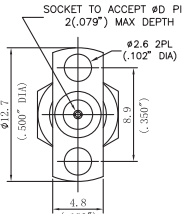

## ■ 外形尺寸

型号	插孔直径(ØD)
WD24FS23F01	0.23mm/0.009"
WD24FS30F01	0.30mm/0.012"
WD24FS38F01	0.38mm/0.015"
WD24FS51F01	0.51mm/0.020"

型号	插孔直径(ØD)
WD24FS23F02	0.23mm/0.009"
WD24FS30F02	0.30mm/0.012"
WD24FS38F02	0.38mm/0.015"
WD24FS51F02	0.51mm/0.020"

型号	插孔直径(ØD)
WD24FS23F06	0.23mm/0.009"
WD24FS30F06	0.30mm/0.012"
WD24FS38F06	0.38mm/0.015"
WD24FS51F06	0.51mm/0.020"

型号	插孔直径(ØD)
WD24FS30Y01	0.30mm/0.012"
WD24FS51Y01	0.51mm/0.020"

型号	插孔直径(ØD)
WD24MS30F01	0.30mm/0.012"
WD24MS51F01	0.51mm/0.020"

## ■ 外形尺寸

型号	插孔直径(ØD)
WD24MS30F02	0.30mm/0.012"
WD24MS51F02	0.51mm/0.020"

型号	插孔直径(ØD)
WD24MS30F04	0.30mm/0.012"
WD24MS51F04	0.51mm/0.020"

型号	插孔直径(ØD)
WD24MS30F05	0.30mm/0.012"
WD24MS51F05	0.51mm/0.020"

型号	插孔直径(ØD)
WD24MS30F06	0.30mm/0.012"
WD24MS51F06	0.51mm/0.020"

型号	插孔直径(ØD)
WD24MS30F07	0.30mm/0.012"
WD24MS51F07	0.51mm/0.020"