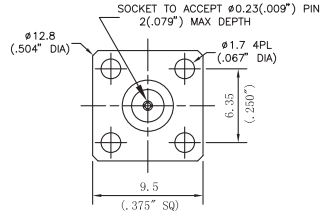

型号	插孔直径(ØD)
WD24FS23F06	0.23mm/0.009"
WD24FS30F06	0.30mm/0.012"
WD24FS38F06	0.38mm/0.015"
WD24FS51F06	0.51mm/0.020"

型号	插孔直径(ØD)
WD24FS30Y01	0.30mm/0.012"
WD24FS51Y01	0.51mm/0.020"

型号	插孔直径(ØD)
WD24MS30F01	0.30mm/0.012"
WD24MS51F01	0.51mm/0.020"

## ■ 外形尺寸

型号	插孔直径(ØD)
WD24MS30F02	0.30mm/0.012"
WD24MS51F02	0.51mm/0.020"

型号	插孔直径(ØD)
WD24MS30F04	0.30mm/0.012"
WD24MS51F04	0.51mm/0.020"

型号	插孔直径(ØD)
WD24MS30F05	0.30mm/0.012"
WD24MS51F05	0.51mm/0.020"

型号	插孔直径(ØD)
WD24MS30F06	0.30mm/0.012"
WD24MS51F06	0.51mm/0.020"