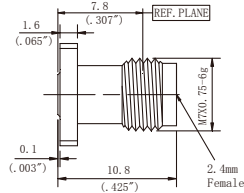

## ■ 外形尺寸

型号	插孔直径(ØD)
WD24FS23F01	0.23mm/0.009"
WD24FS30F01	0.30mm/0.012"
WD24FS38F01	0.38mm/0.015"
WD24FS51F01	0.51mm/0.020"

型号	插孔直径(ØD)
WD24FS23F02	0.23mm/0.009"
WD24FS30F02	0.30mm/0.012"
WD24FS38F02	0.38mm/0.015"
WD24FS51F02	0.51mm/0.020"

型号	插孔直径(ØD)
WD24FS23F04	0.23mm/0.009"
WD24FS30F04	0.30mm/0.012"
WD24FS38F04	0.38mm/0.015"
WD24FS51F04	0.51mm/0.020"

型号	插孔直径(ØD)
WD24FS23F05	0.23mm/0.009"
WD24FS30F05	0.30mm/0.012"
WD24FS38F05	0.38mm/0.015"
WD24FS51F05	0.51mm/0.020"

型号	插孔直径(ØD)
WD24FS23F06	0.23mm/0.009"
WD24FS30F06	0.30mm/0.012"
WD24FS38F06	0.38mm/0.015"
WD24FS51F06	0.51mm/0.020"

型号	插孔直径(ØD)
WD24FS30Y01	0.30mm/0.012"
WD24FS51Y01	0.51mm/0.020"

型号	插孔直径(ØD)
WD24MS30F01	0.30mm/0.012"
WD24MS51F01	0.51mm/0.020"

## ■ 外形尺寸

型号	插孔直径(ØD)
WD24MS30F02	0.30mm/0.012"
WD24MS51F02	0.51mm/0.020"

型号	插孔直径(ØD)
WD24MS30F04	0.30mm/0.012"
WD24MS51F04	0.51mm/0.020"

型号	插孔直径(ØD)
WD24MS30F05	0.30mm/0.012"
WD24MS51F05	0.51mm/0.020"

型号	插孔直径(ØD)
WD24MS30F06	0.30mm/0.012"
WD24MS51F06	0.51mm/0.020"