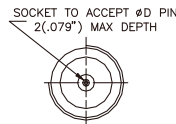

型号	插孔直径(ØD)
WD24FS30Y01	0.30mm/0.012"
WD24FS51Y01	0.51mm/0.020"